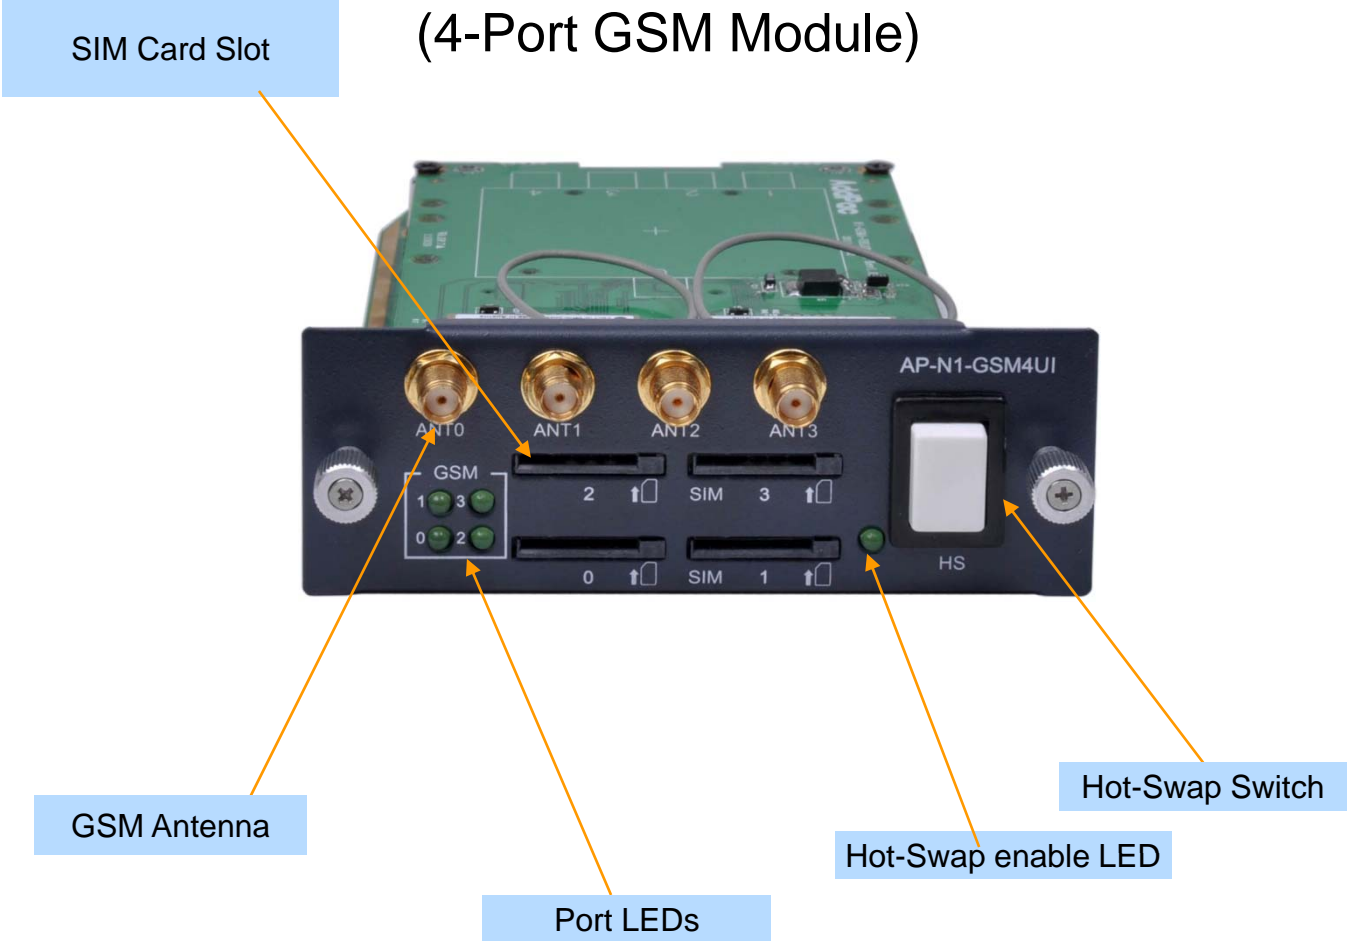

4-Channel New GSM Module (Four(4) Antenna)

AP-N1-GSM4UI (4-Port GSM Module)