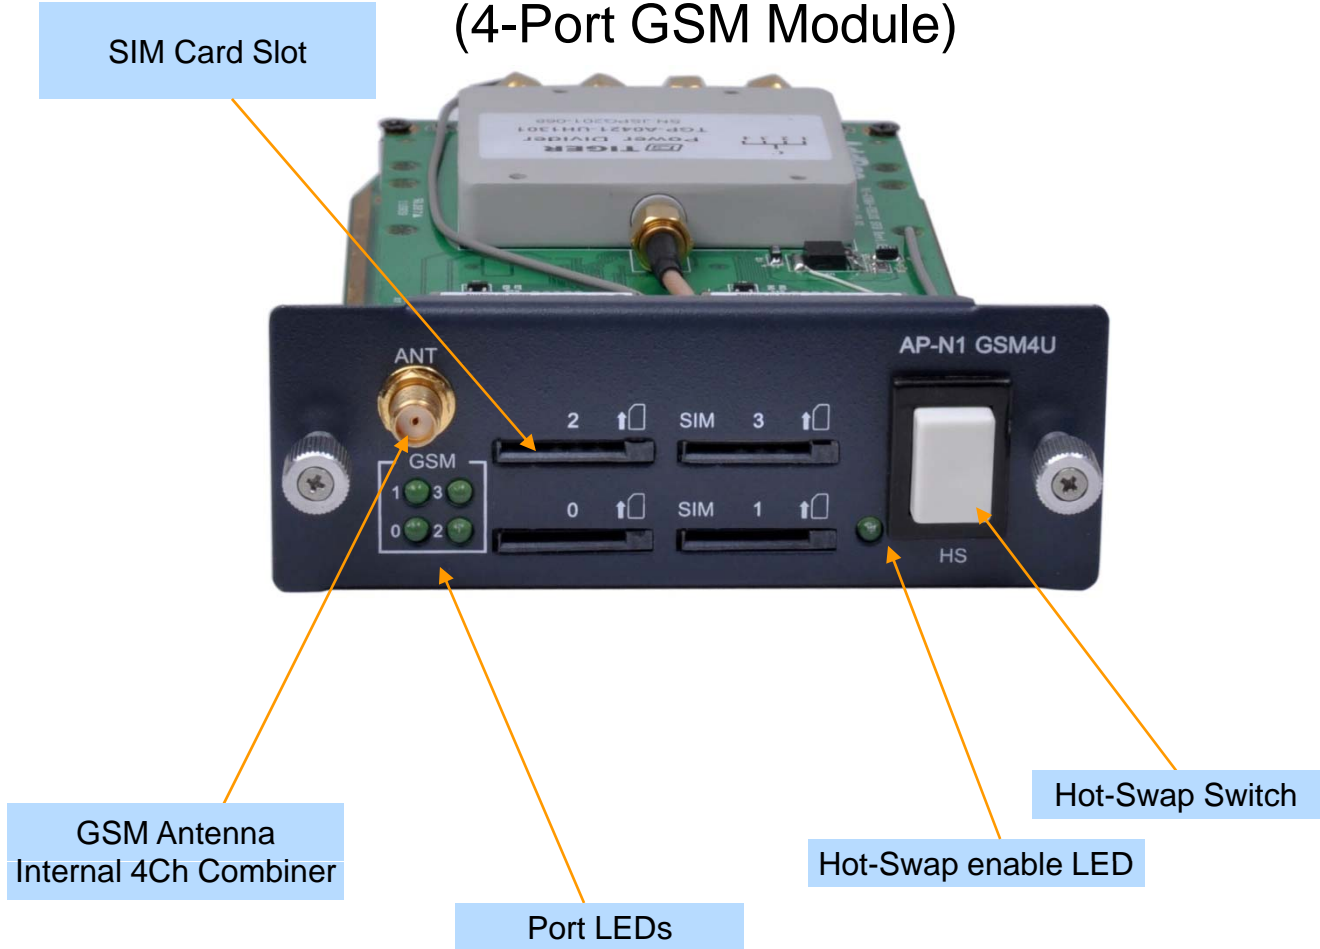

## AP-N1-FXS4O4 (4-Port FXS & 4-Port FXO VoIP Module)

# New GSM Modules for GSM N1 Platform

# 4-Channel New GSM Module(One(1) Antenna)

## AP-N1-GSM4U (4-Port GSM Module)