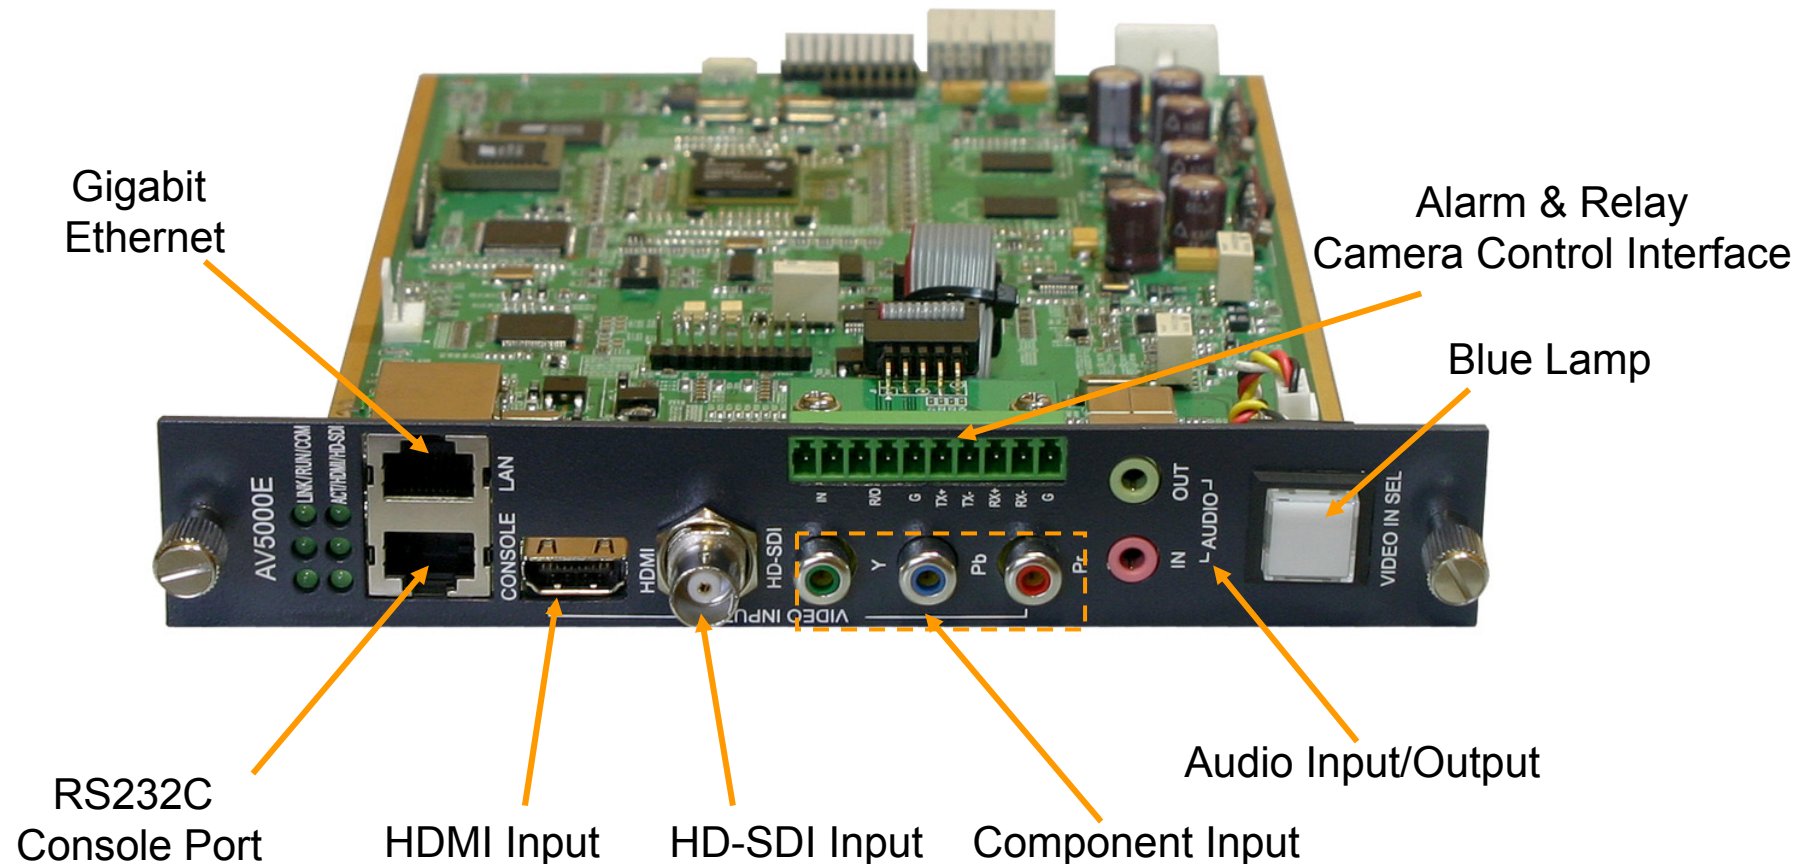

HD Camera (HD-SDI)

AP-HDC100 HD Camera

Hardware Specification

Camera ID for RS485 communication

DC 9V Power Input

HD-SDI Video Output

System Select Switch

Video Signal	70	01	1080i/59.94 (Initial Setting)
		02	720p/59.94
		03	NTSC(CROP)
		04	NTSC(SQ)
		11	1080i/50
		12	720p/50
		13	PAL(CROP)
		14	PAL(SQ)

HD Video Codec (HD-SDI)

AP-NC2000D HD Video Codec

Hardware Specification

AV3000 HD Video Module

AP-NC2000D Front View

Power On/Off Switch
www.addpac.com

DC Power Supply

HD Video Codec (HD-SDI)

AV2000 D1 Video Encoder/Decoder Module
(H.264 D1, CIF Dual Encoding)

HD Video Codec (HD-SDI)

AP-NC2000D HD Video Codec

High-end
DSP

Hardware Module Specification

AV5000E HD Video Encoder Module (H.264)

HD Video Codec (HD-SDI)

AP-NC2000D HD Video Codec

High-end
DSP

Hardware Module Specification

AV5000D HD Video Decoder Module (H.264)

HD Video Codec (HD-SDI)

AP-NC2000D HD Video Codec

High-end
DSP

Hardware Module Specification