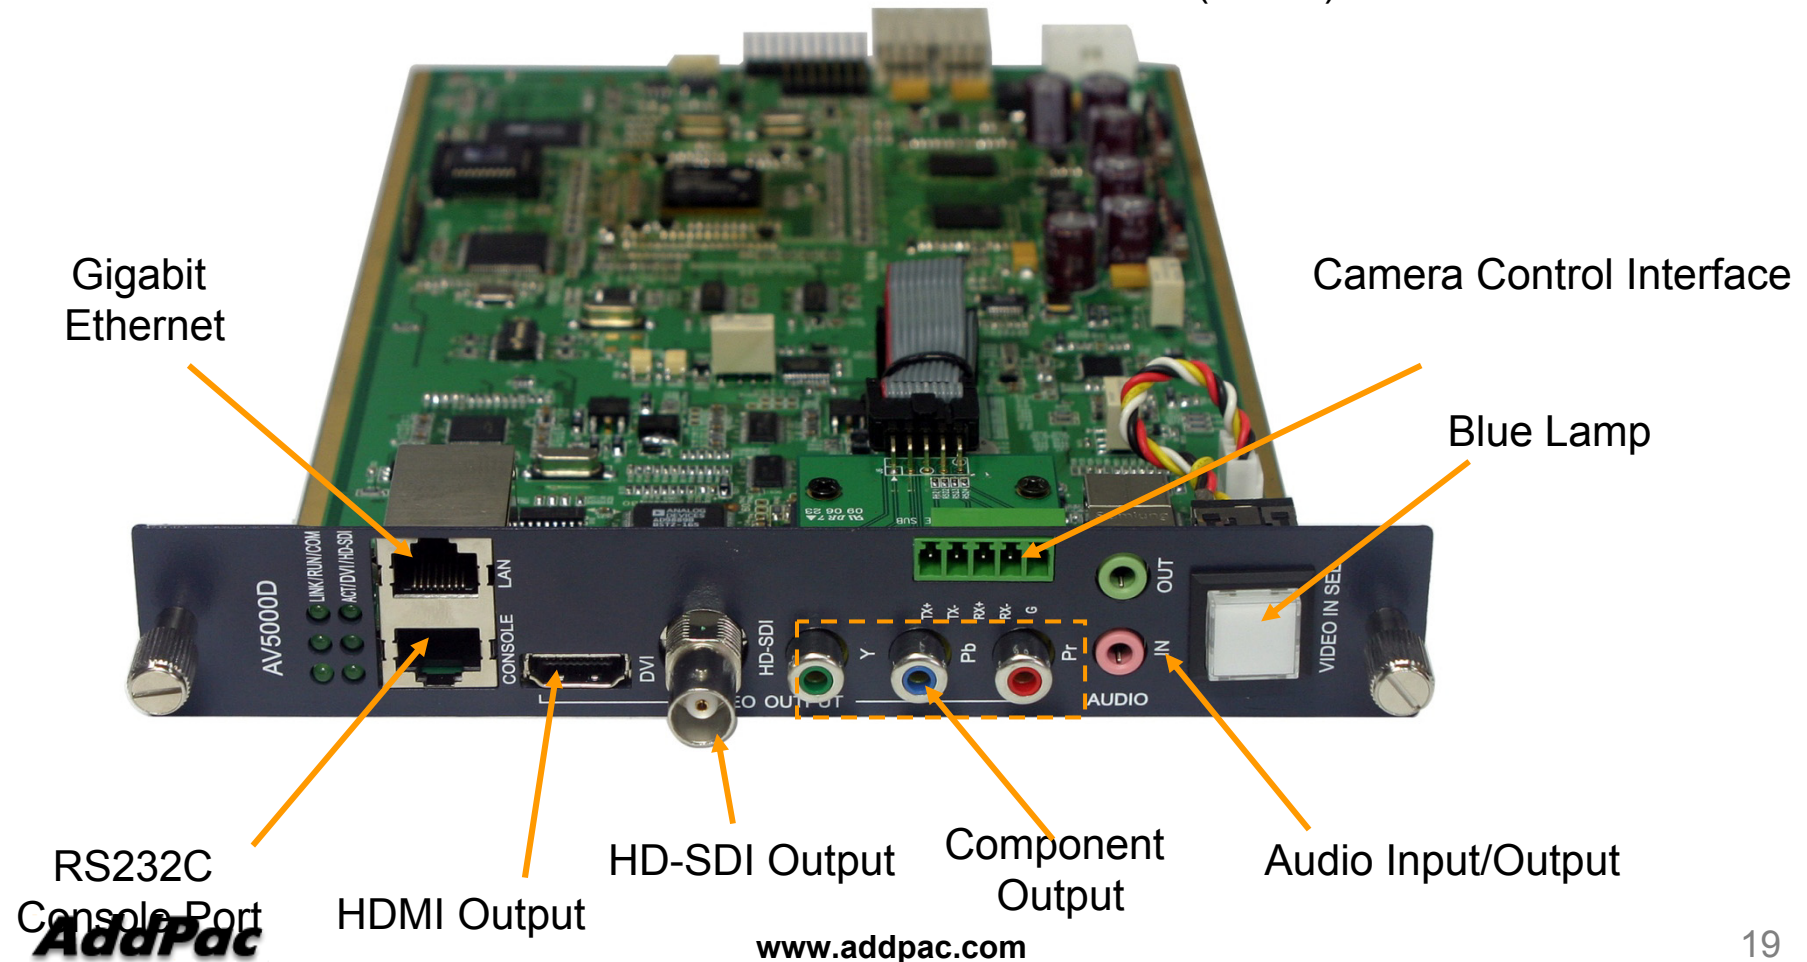

HD Camera (HD-SDI)

AP-HDC100 HD Camera

Hardware Specification

Camera ID for RS485 communication

DC 9V Power Input

HD-SDI Video Output

System Select Switch

Video Signal	70	01	1080i/59.94 (Initial Setting)
		02	720p/59.94
		03	NTSC(CROP)
		04	NTSC(SQ)
		11	1080i/50
		12	720p/50
		13	PAL(CROP)
		14	PAL(SQ)

HD Video Codec (HD-SDI)

AP-NC2000D HD Video Codec

Hardware Specification

AV3000 HD Video Module

AP-NC2000D Front View

Power On/Off Switch
www.addpac.com

DC Power Supply

HD Video Codec (HD-SDI)

AV2000 D1 Video Encoder/Decoder Module
(H.264 D1, CIF Dual Encoding)

HD Video Codec (HD-SDI)

AP-NC2000D HD Video Codec

High-end
DSP

Hardware Module Specification

AV5000E HD Video Encoder Module (H.264)

HD Video Codec (HD-SDI)

AP-NC2000D HD Video Codec

High-end
DSP

Hardware Module Specification

AV5000D HD Video Decoder Module (H.264)

HD Video Codec (HD-SDI)

AP-NC2000D HD Video Codec

High-end
DSP

Hardware Module Specification