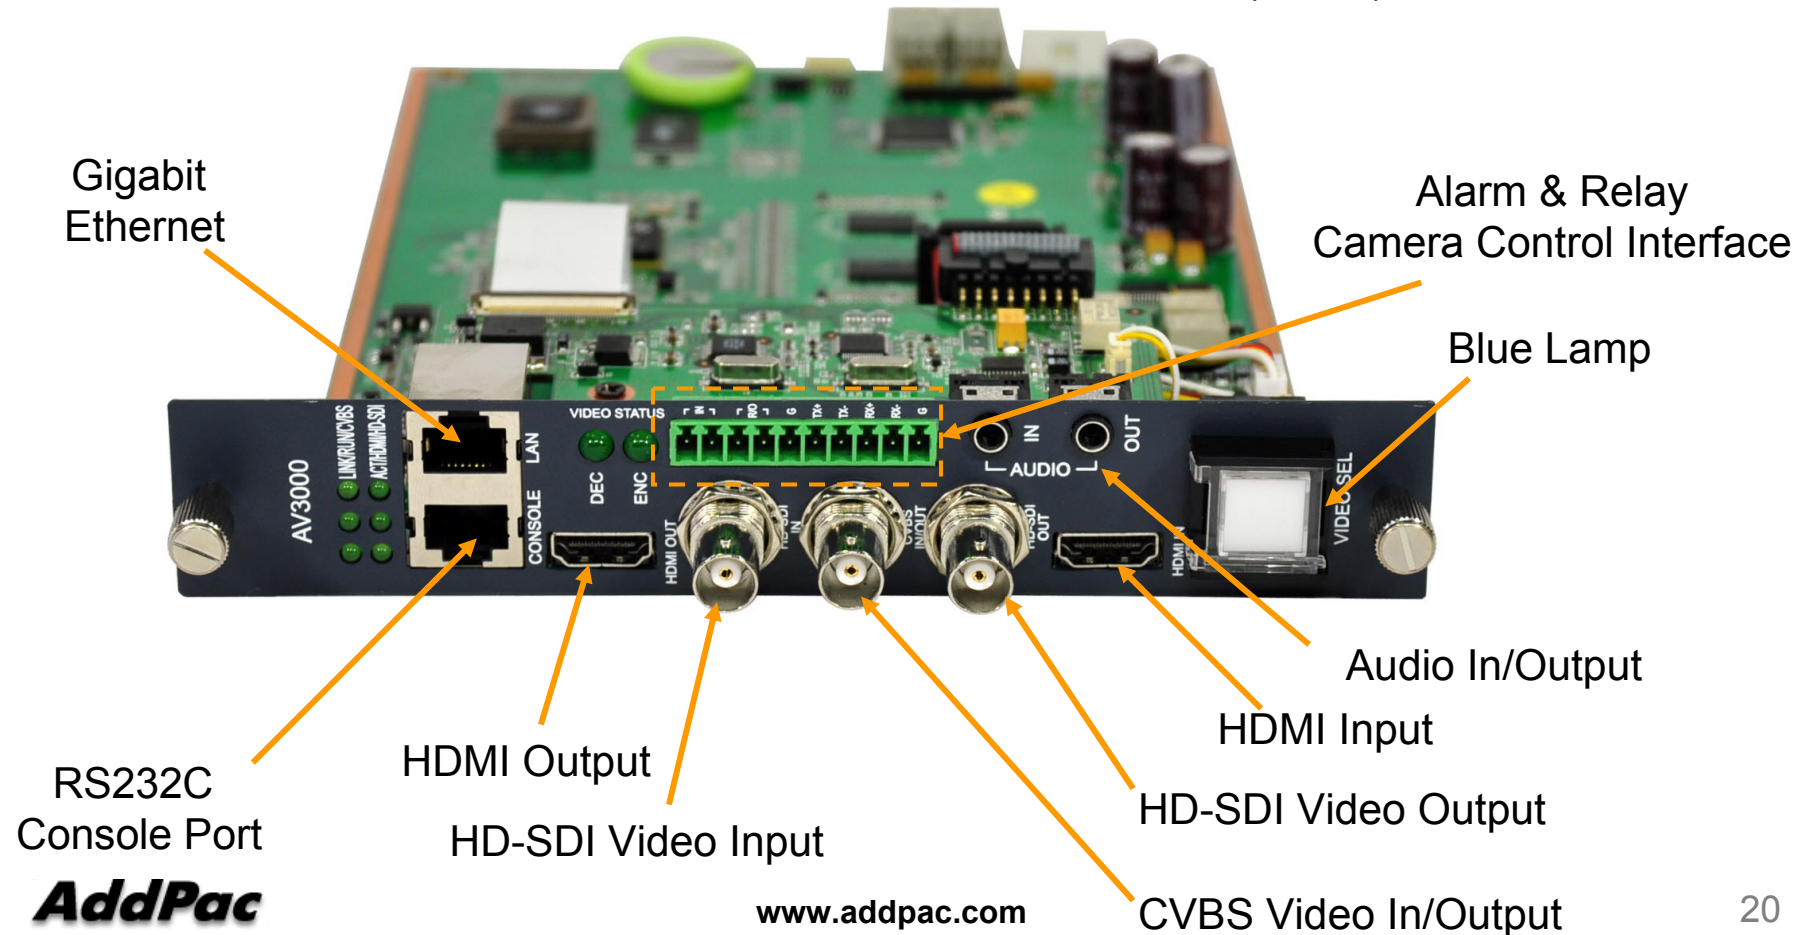

HD Camera (HD-SDI)

AP-HDC100 HD Camera

Hardware Specification

Camera ID for RS485 communication

DC 9V Power Input

HD-SDI Video Output

System Select Switch

Video Signal	70	01	1080i/59.94 (Initial Setting)
		02	720p/59.94
		03	NTSC(CROP)
		04	NTSC(SQ)
		11	1080i/50
		12	720p/50
		13	PAL(CROP)
		14	PAL(SQ)

AV2000 D1 Video Encoder/Decoder Module
(H.264 D1, CIF Dual Encoding)

HD Video Codec (HD-SDI)

AP-NC2000D HD Video Codec

High-end
DSP

Hardware Module Specification

AV5000E HD Video Encoder Module (H.264)

HD Video Codec (HD-SDI)

AP-NC2000D HD Video Codec

High-end
DSP

Hardware Module Specification

AV5000D HD Video Decoder Module (H.264)

HD Video Codec (HD-SDI)

AP-NC2000D HD Video Codec

High-end
DSP

Hardware Module Specification

AV3000 HD Video Encoder/Decoder Module(H.264)

HD Video Codec (HD-SDI)

AP-NC2000D HD Video Codec

High-end
DSP

Hardware Module Specification

AV2000 D1 Video Encoder/Decoder Module (H.264)

HD Video Codec (HD-SDI)