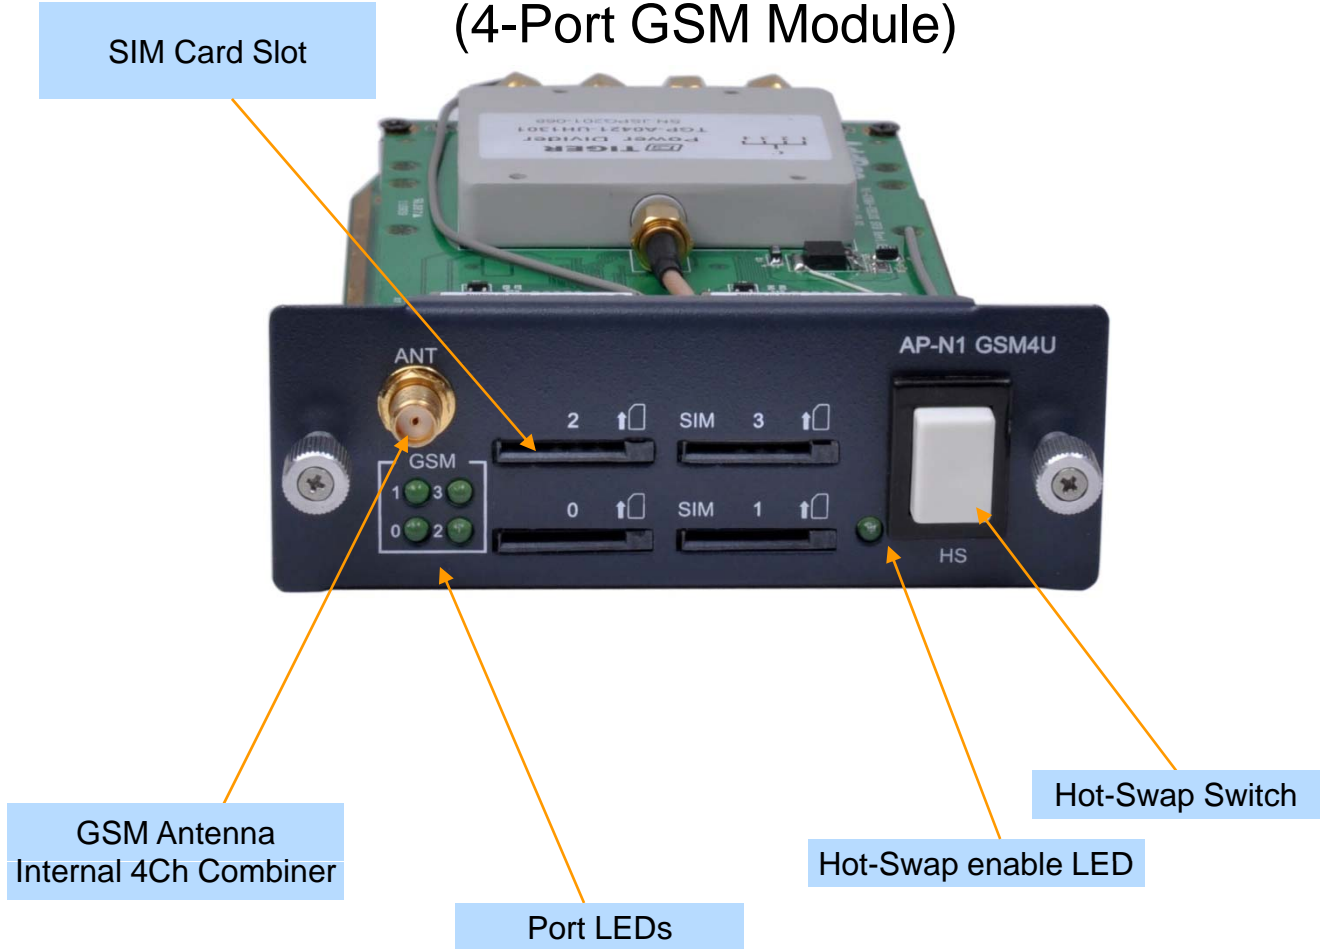

GSM & VoIP N1 Modules

High-end
DSP

AP-N1-GSM4 (4-Port GSM Module)

GSM & VoIP N1 Modules

High-end
DSP

AP-N1-1E1 (1-Port Digital E1/T1 Module)

GSM & VoIP N1 Modules

High-end
DSP

AP-N1-FXS8 (8-Port FXS VoIP Module)

GSM & VoIP N1 Modules

High-end
DSP

AP-N1-FXO8
(8-Port FXO VoIP Module)

GSM & VoIP N1 Modules

High-end
DSP

AP-N1-FXS4O4 (4-Port FXS & 4-Port FXO VoIP Module)

New GSM Modules for GSM N1 Platform

4-Channel New GSM Module(One(1) Antenna)

AP-N1-GSM4U (4-Port GSM Module)

4-Channel New GSM Module (Four(4) Antenna)

AP-N1-GSM4UI (4-Port GSM Module)

4-Channel GSM Module (Four(4) Antenna)

AP-N1-GSM4I (4-Port GSM Module)