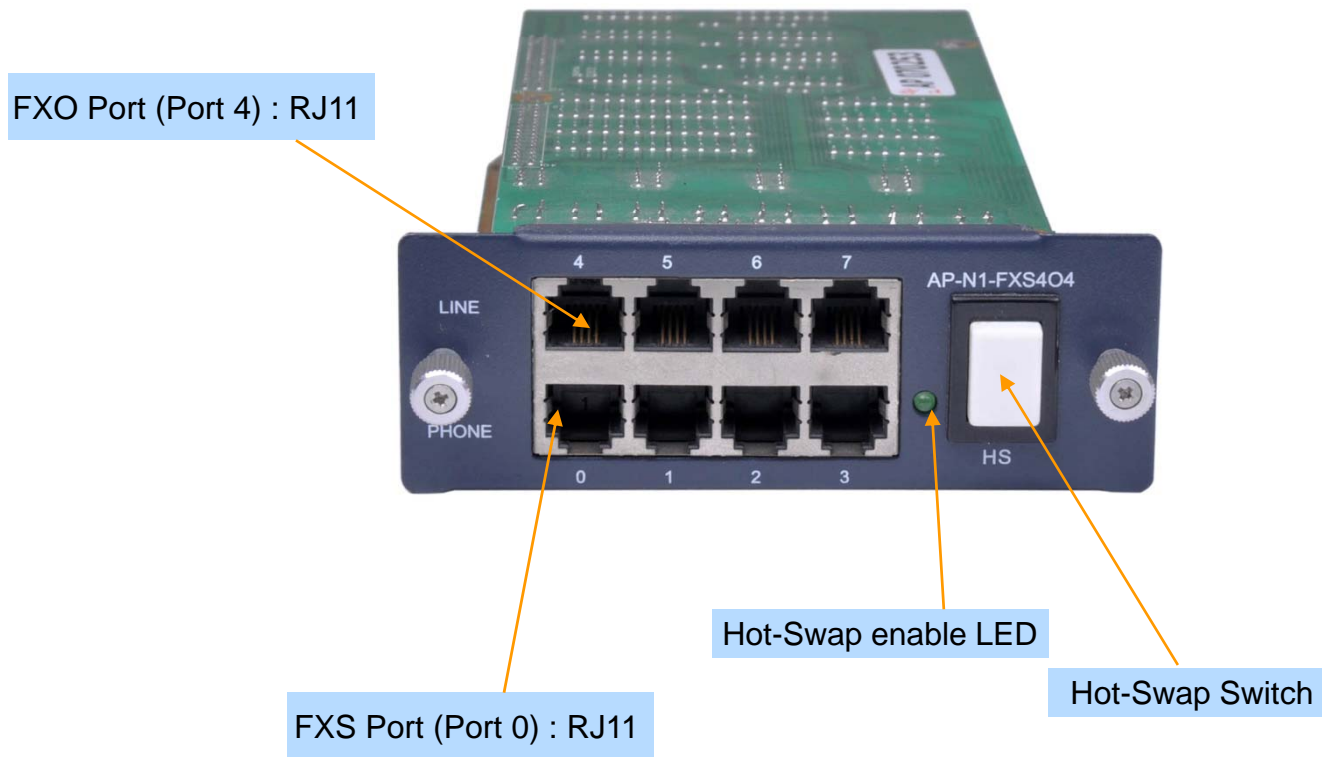

GSM & VoIP N1 Modules

High-end
DSP

AP-N1-GSM4 (4-Port GSM Module)

GSM & VoIP N1 Modules

High-end
DSP

AP-N1-1E1 (1-Port Digital E1/T1 Module)

GSM & VoIP N1 Modules

High-end
DSP

AP-N1-FXS8 (8-Port FXS VoIP Module)

GSM & VoIP N1 Modules

High-end
DSP

AP-N1-FXO8
(8-Port FXO VoIP Module)

GSM & VoIP N1 Modules

High-end
DSP

AP-N1-FXS4O4 (4-Port FXS & 4-Port FXO VoIP Module)

New GSM Modules for GSM N1 Platform

4-Channel New GSM Module(One(1) Antenna)

AP-N1-GSM4U (4-Port GSM Module)

4-Channel New GSM Module (Four(4) Antenna)

AP-N1-GSM4UI (4-Port GSM Module)

4-Channel GSM Module (Four(4) Antenna)

AP-N1-GSM4I (4-Port GSM Module)