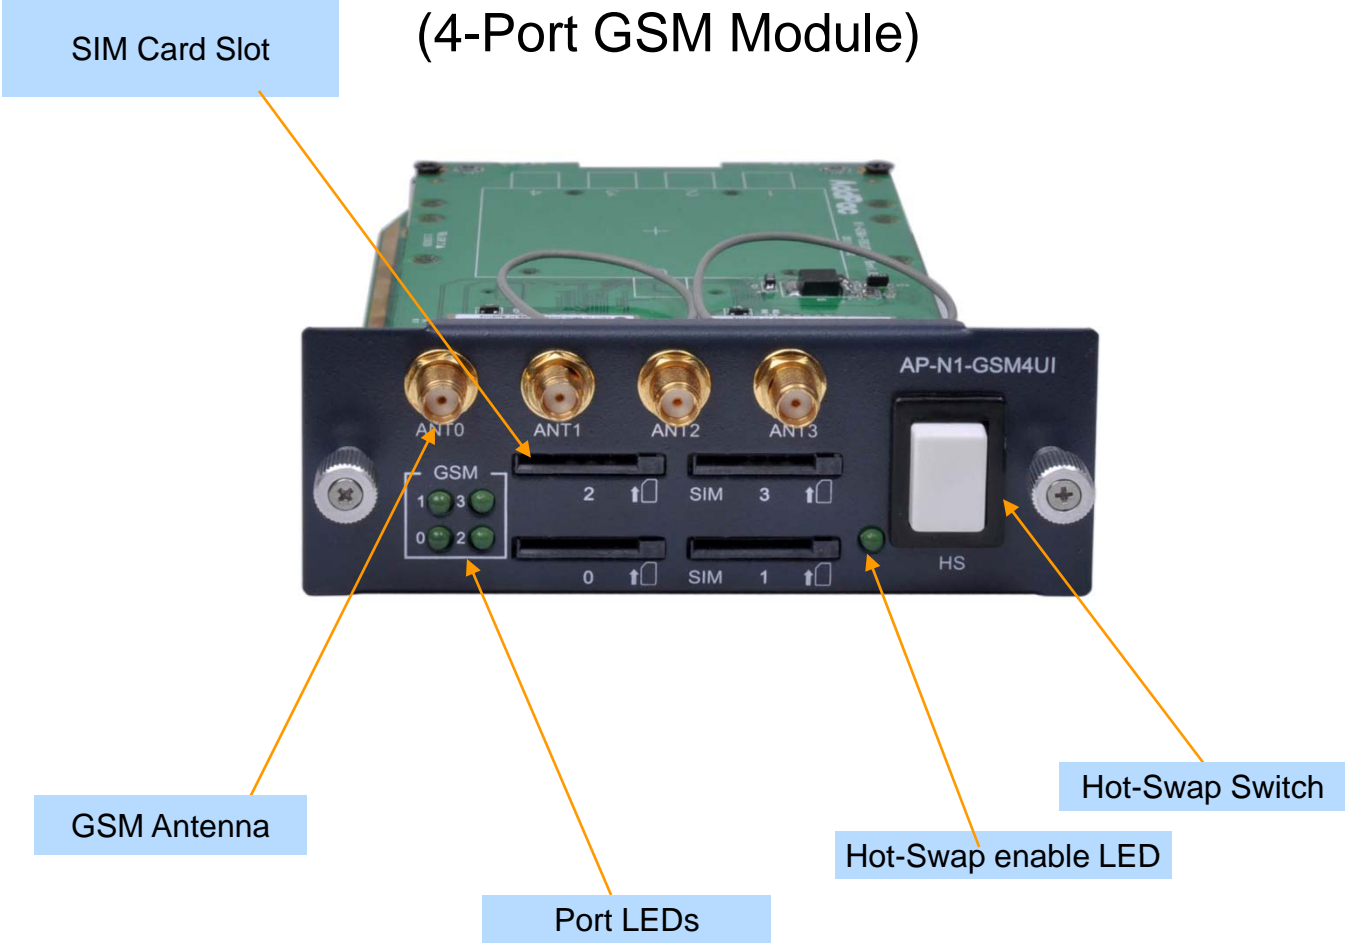

GSM & VoIP N1 Modules

High-end
DSP

AP-N1-GSM4 (4-Port GSM Module)

GSM & VoIP N1 Modules

High-end
DSP

AP-N1-1E1 (1-Port Digital E1/T1 Module)

GSM & VoIP N1 Modules

High-end
DSP

AP-N1-FXS8 (8-Port FXS VoIP Module)

GSM & VoIP N1 Modules

High-end
DSP

AP-N1-FXO8
(8-Port FXO VoIP Module)

GSM & VoIP N1 Modules

High-end
DSP

AP-N1-FXS4O4 (4-Port FXS & 4-Port FXO VoIP Module)

New GSM Modules for GSM N1 Platform

4-Channel New GSM Module(One(1) Antenna)

AP-N1-GSM4U (4-Port GSM Module)

4-Channel New GSM Module (Four(4) Antenna)

AP-N1-GSM4UI (4-Port GSM Module)

4-Channel GSM Module (Four(4) Antenna)

AP-N1-GSM4I (4-Port GSM Module)