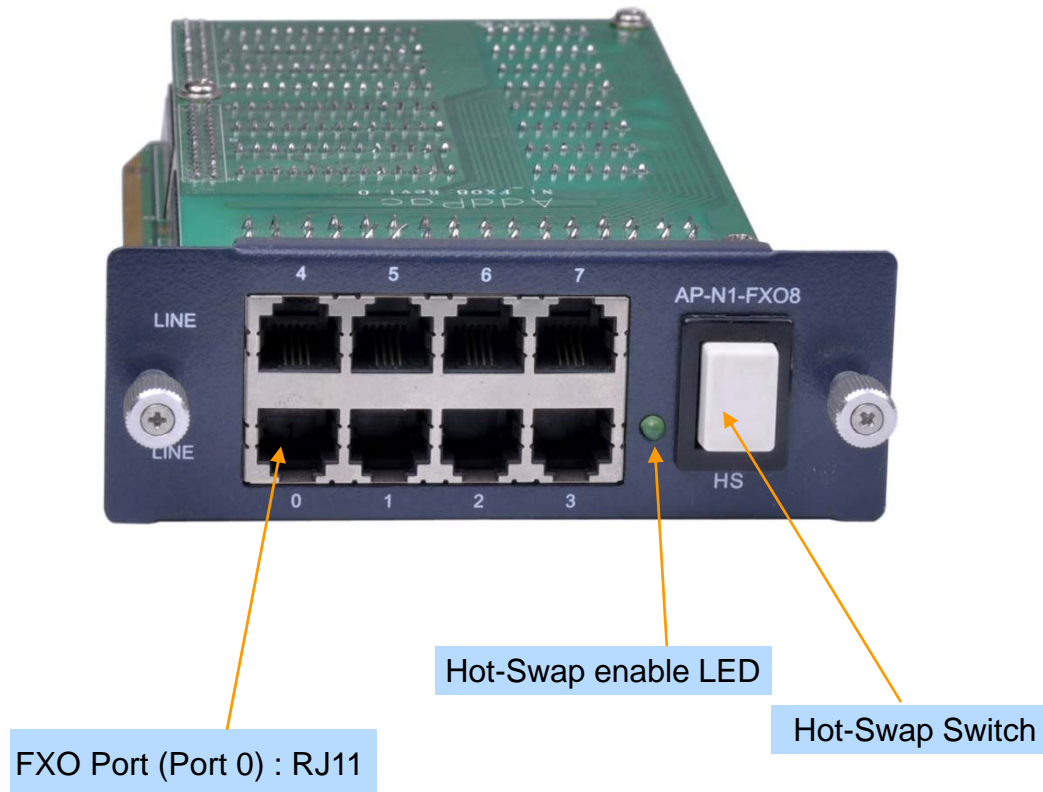

GSM & VoIP Modules for GSM N1 Platform

GSM & VoIP N1 Modules

AP-N1-GSM4 4-Port GSM Module

AP-N1-FXS8 8-Port FXS Module

AP-N1-FXO8 8-Port FXO Module

AP-N1-FXS4O4 4-Port FXS&4-Port FXO Module

AP-N1-E1 1-Port Digital E1/T1 Module

GSM & VoIP N1 Modules

High-end
DSP

AP-N1-GSM4 (4-Port GSM Module)

GSM & VoIP N1 Modules

High-end
DSP

AP-N1-1E1 (1-Port Digital E1/T1 Module)

GSM & VoIP N1 Modules

High-end
DSP

AP-N1-FXS8 (8-Port FXS VoIP Module)

GSM & VoIP N1 Modules

High-end
DSP

AP-N1-FXO8
(8-Port FXO VoIP Module)

GSM & VoIP N1 Modules

High-end
DSP

AP-N1-FXS4O4 (4-Port FXS & 4-Port FXO VoIP Module)

New GSM Modules for GSM N1 Platform