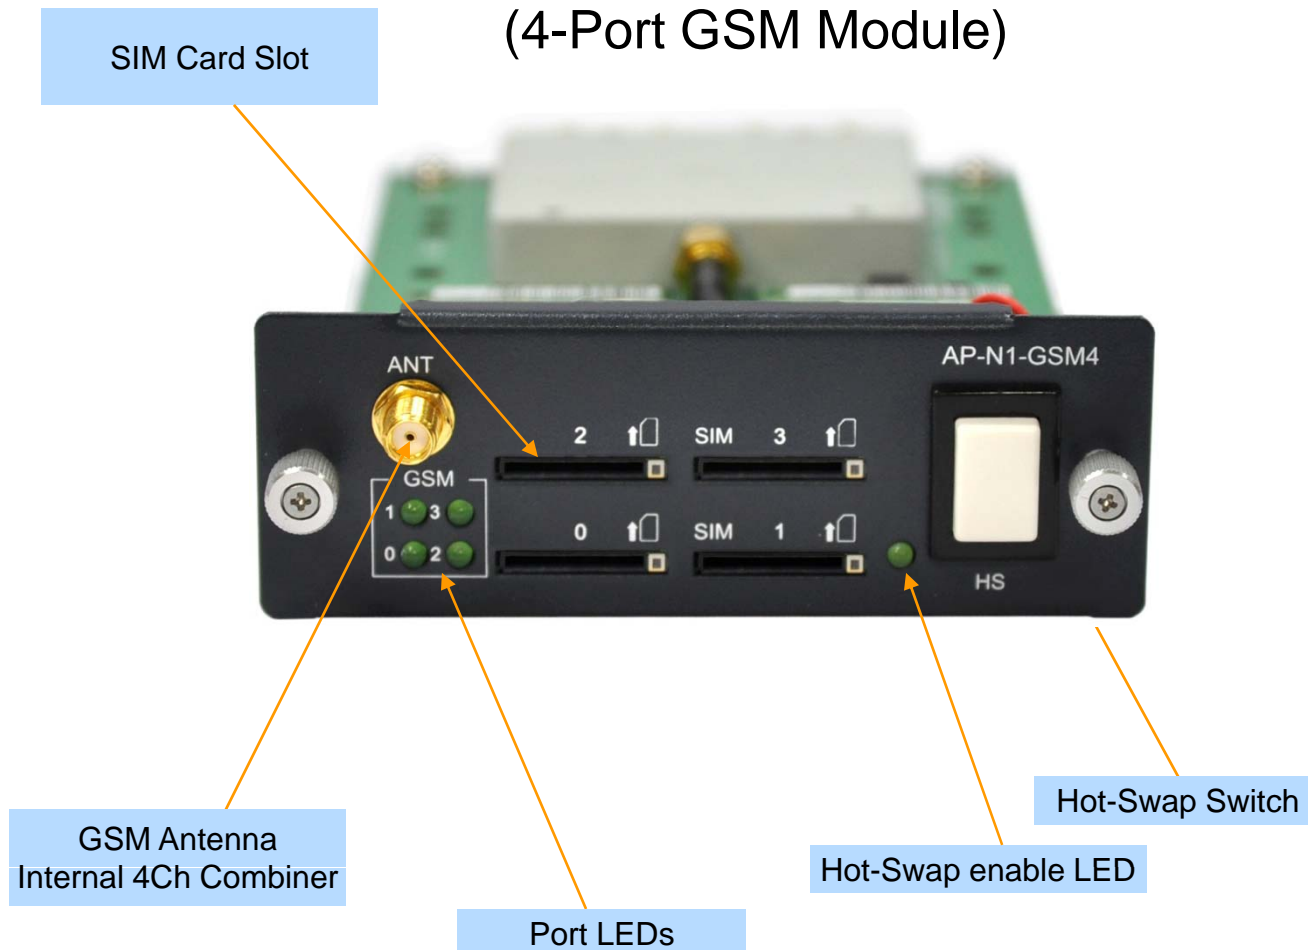

N1 GSM H/W Platform

Model	AP-GS2800	AP-GS3000	AP-GS3800
			
Available Modules	AP-N1-GSM4 AP-N1-GSM4U AP-N1-FXS8 AP-N1-FXO8 AP-N1-FXS4O4 AP-N1-E1	AP-N1-GSM4 AP-N1-GSM4U AP-N1-FXS8 AP-N1-FXO8 AP-N1-FXS4O4 AP-N1-E1	AP-N1-GSM4 AP-N1-GSM4U AP-N1-FXS8 AP-N1-FXO8 AP-N1-FXS4O4 AP-N1-E1
GSM Channel	Up to 28 Channel	Up to 36 Channel	Up to 44 Channel
Module Slot	Seven(7) Module Slots for GSM,E1/T1 Module, etc	Nine(9) Module Slots for GSM, E1/T1 Module Slot, etc	Eleven(11) Module Slots for GSM, E1/T1 Module Slot, etc
LAN Port	2	2	2
Console	1	1	1
Power	Single PSU	Single PSU	Single PSU

GSM & VoIP Modules for GSM N1 Platform

GSM & VoIP N1 Modules

AP-N1-GSM4 4-Port GSM Module

AP-N1-FXS8 8-Port FXS Module

AP-N1-FXO8 8-Port FXO Module

AP-N1-FXS4O4 4-Port FXS&4-Port FXO Module

AP-N1-E1 1-Port Digital E1/T1 Module

GSM & VoIP N1 Modules

High-end
DSP

AP-N1-GSM4 (4-Port GSM Module)

GSM & VoIP N1 Modules

High-end
DSP

AP-N1-1E1 (1-Port Digital E1/T1 Module)

GSM & VoIP N1 Modules

High-end
DSP

AP-N1-FXS8 (8-Port FXS VoIP Module)

GSM & VoIP N1 Modules

High-end
DSP

AP-N1-FXO8
(8-Port FXO VoIP Module)

GSM & VoIP N1 Modules

High-end
DSP

AP-N1-FXS4O4 (4-Port FXS & 4-Port FXO VoIP Module)

New GSM Modules for GSM N1 Platform