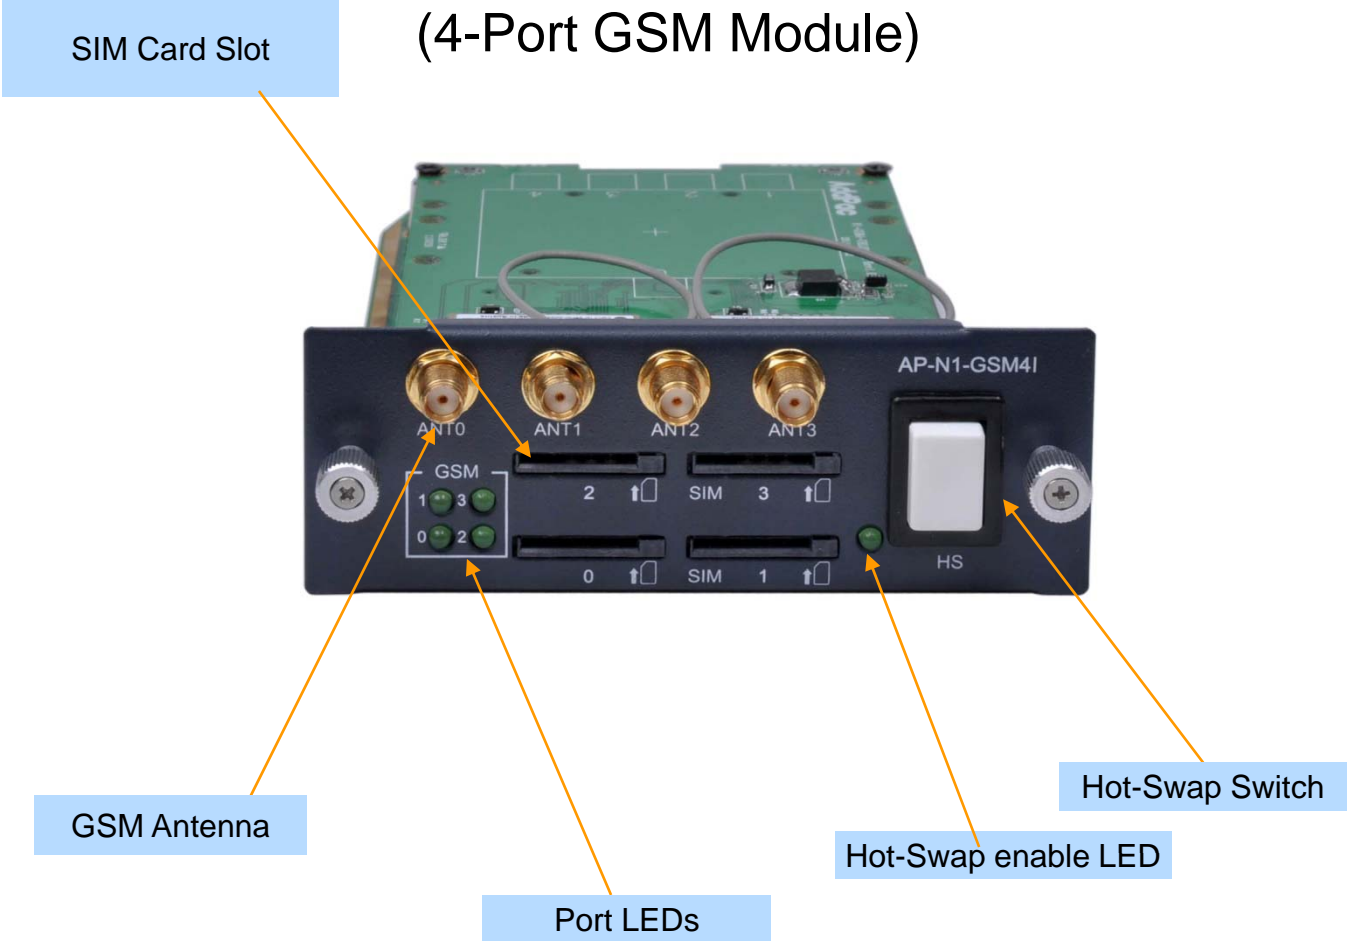

AP-N1-FXS8 (8-Port FXS VoIP Module)

GSM & VoIP N1 Modules

High-end
DSP

AP-N1-FXO8
(8-Port FXO VoIP Module)

GSM & VoIP N1 Modules

High-end
DSP

AP-N1-FXS4O4 (4-Port FXS & 4-Port FXO VoIP Module)

New GSM Modules for GSM N1 Platform

4-Channel New GSM Module(One(1) Antenna)

AP-N1-GSM4U (4-Port GSM Module)

4-Channel New GSM Module (Four(4) Antenna)

AP-N1-GSM4UI (4-Port GSM Module)

4-Channel GSM Module (Four(4) Antenna)

AP-N1-GSM4I (4-Port GSM Module)