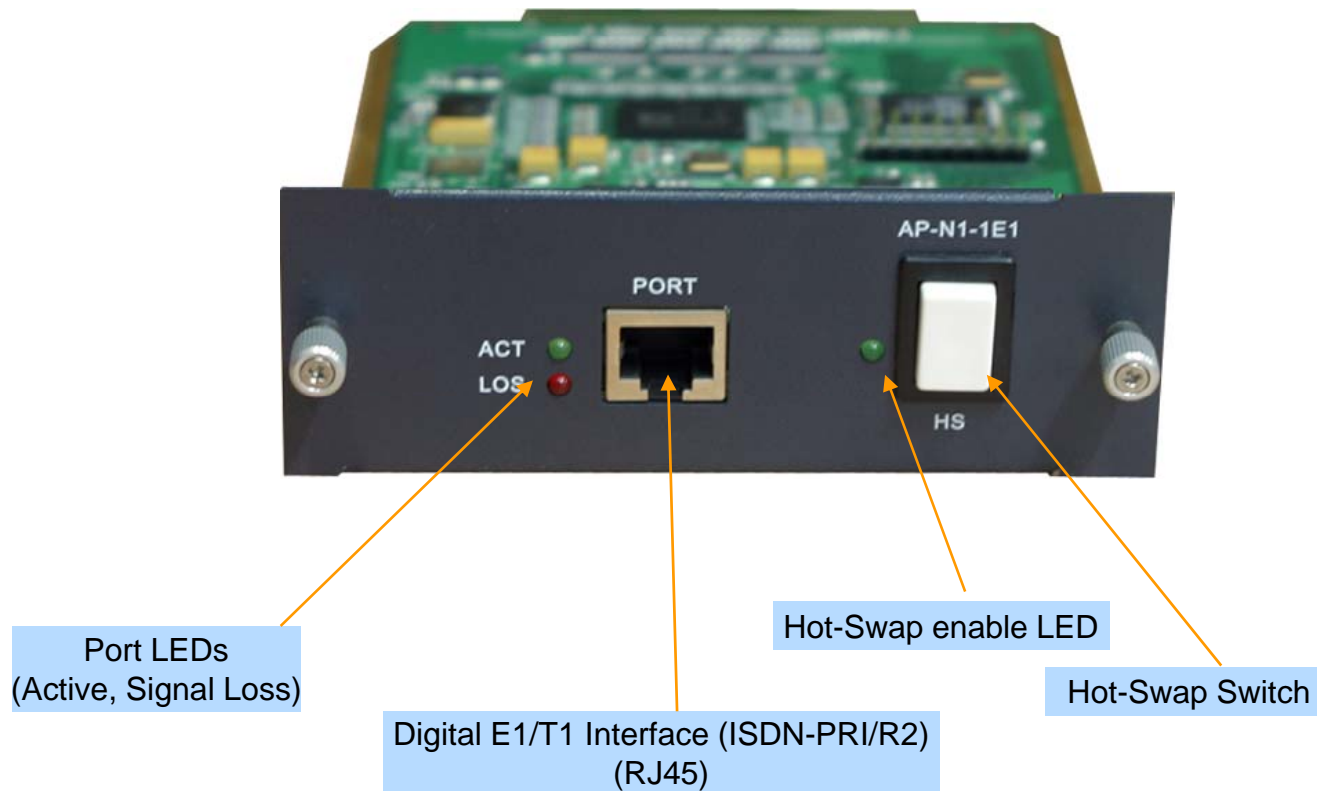

GSM & VoIP Modules for GSM N1 Platform

GSM & VoIP N1 Modules

AP-N1-GSM4 4-Port GSM Module

AP-N1-FXS8 8-Port FXS Module

AP-N1-FXO8 8-Port FXO Module

AP-N1-FXS4O4 4-Port FXS&4-Port FXO Module

AP-N1-E1 1-Port Digital E1/T1 Module

GSM & VoIP N1 Modules

High-end
DSP

AP-N1-GSM4 (4-Port GSM Module)

GSM & VoIP N1 Modules

High-end
DSP

AP-N1-1E1 (1-Port Digital E1/T1 Module)

GSM & VoIP N1 Modules

High-end
DSP

AP-N1-FXS8 (8-Port FXS VoIP Module)

GSM & VoIP N1 Modules

High-end
DSP

AP-N1-FXO8
(8-Port FXO VoIP Module)

GSM & VoIP N1 Modules

High-end
DSP

AP-N1-FXS4O4 (4-Port FXS & 4-Port FXO VoIP Module)

New GSM Modules for GSM N1 Platform