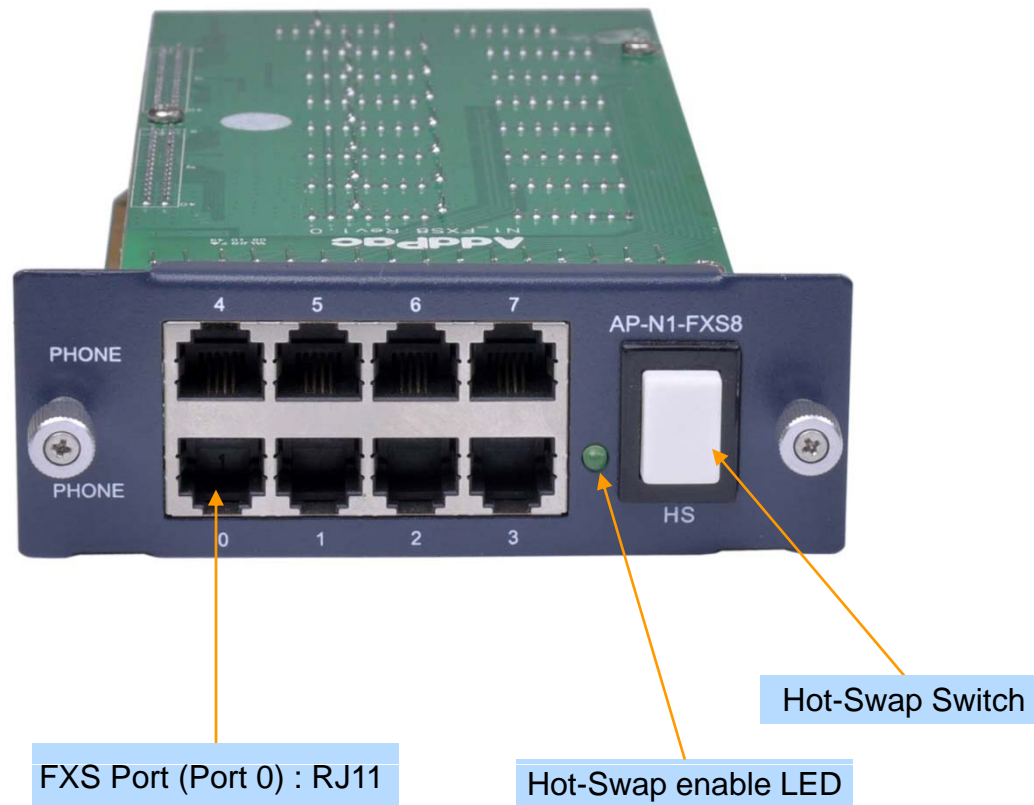

GSM & VoIP Modules for GSM N1 Platform

GSM & VoIP N1 Modules

AP-N1-GSM4 4-Port GSM Module

AP-N1-FXS8 8-Port FXS Module

AP-N1-FXO8 8-Port FXO Module

AP-N1-FXS4O4 4-Port FXS&4-Port FXO Module

AP-N1-E1 1-Port Digital E1/T1 Module

GSM & VoIP N1 Modules

High-end
DSP

AP-N1-GSM4 (4-Port GSM Module)

GSM & VoIP N1 Modules

High-end
DSP

AP-N1-1E1 (1-Port Digital E1/T1 Module)

GSM & VoIP N1 Modules

High-end
DSP

AP-N1-FXS8 (8-Port FXS VoIP Module)

GSM & VoIP N1 Modules

High-end
DSP

AP-N1-FXO8
(8-Port FXO VoIP Module)

GSM & VoIP N1 Modules

High-end
DSP

AP-N1-FXS4O4 (4-Port FXS & 4-Port FXO VoIP Module)

New GSM Modules for GSM N1 Platform