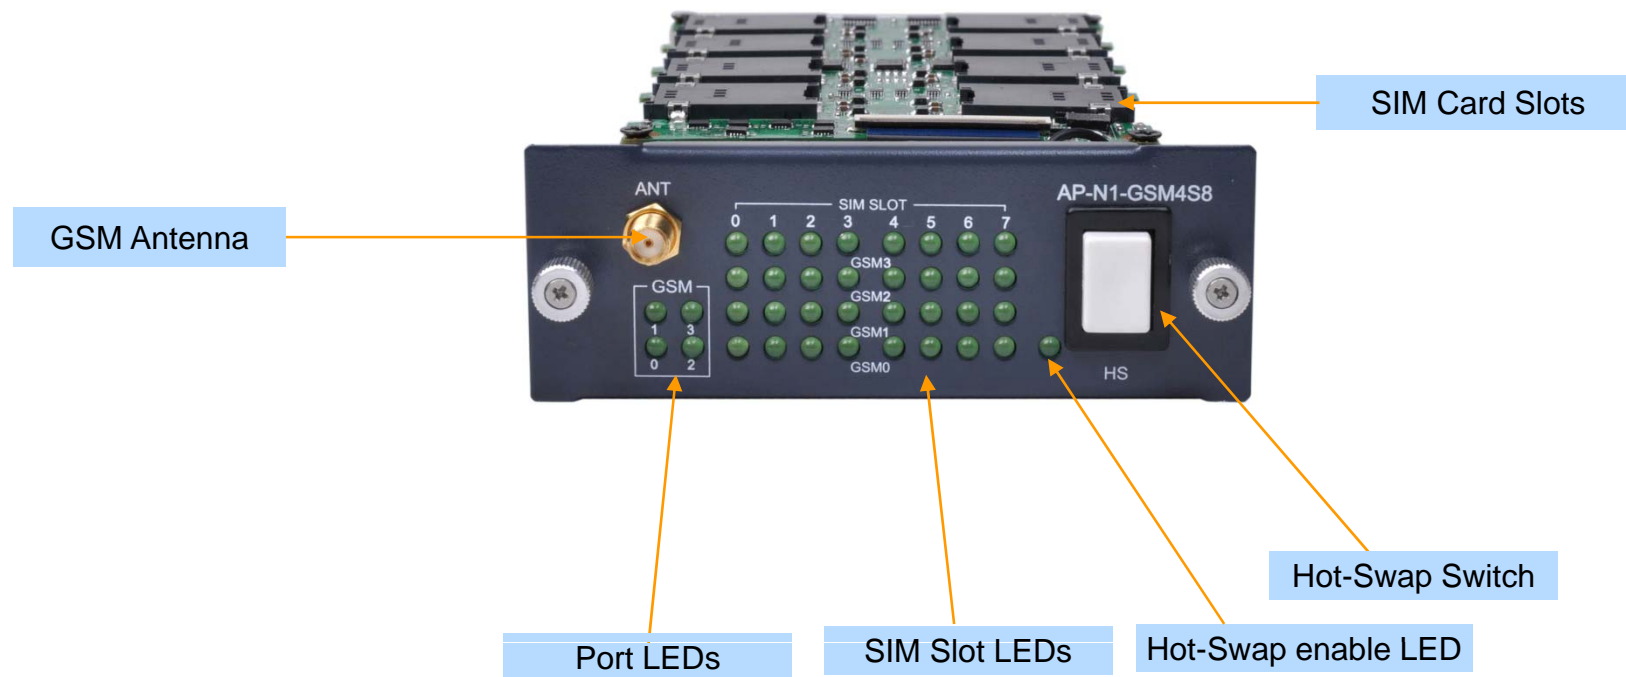

GSM & VoIP Modules for GSM N1 Platform

GSM & VoIP N1 Modules

AP-N1-GSM4 4-Port GSM Module

AP-N1-FXS8 8-Port FXS Module

AP-N1-FXO8 8-Port FXO Module

AP-N1-FXS4O4 4-Port FXS&4-Port FXO Module

AP-N1-E1 1-Port Digital E1/T1 Module

GSM & VoIP N1 Modules

AP-N1-GSM4U 4-Port GSM Module

AP-N1-GSM4UI 4-Port GSM Module
(Individual Antenna)

AP-N1-GSM2S4 2-Port GSM Module,
4 SIM Slot Per Port

AP-N1-GSM4S4 4-Port GSM Module,
4 SIM Slot Per Port

AP-N1-GSM4S8 4-Port GSM Module,
8 SIM Slot Per Port

8 SIM Card Slots/GSM Port

AP-N1-GSM4S8
(4-Port GSM Module, 8 SIM Card Slots per a GSM Port)

Thank you!

AddPac Technology Co., Ltd.
Sales and Marketing

Phone +82.2.568.3848 (KOREA)