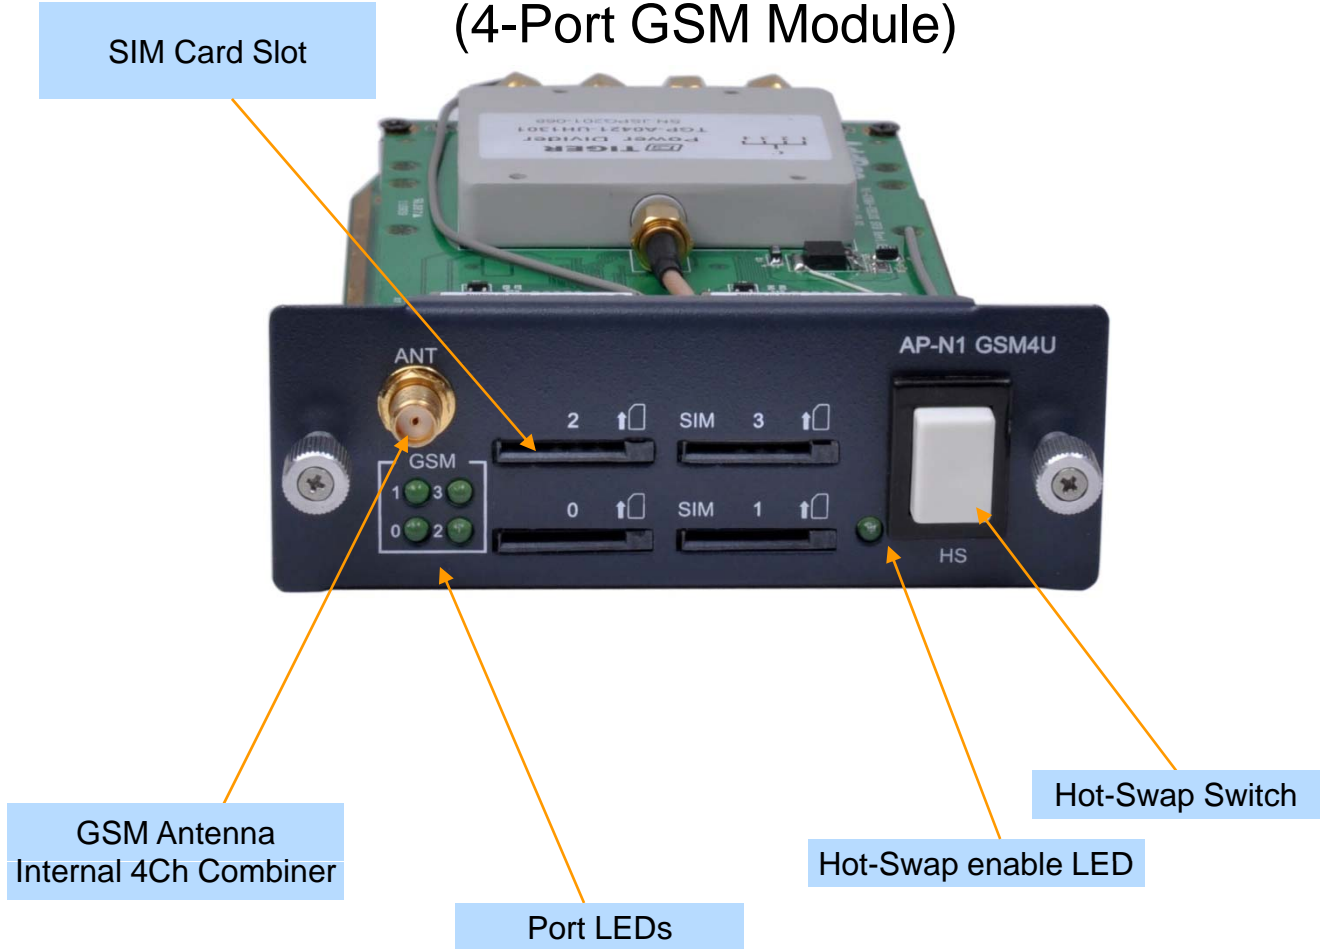

GSM & VoIP N1 Modules

High-end
DSP

AP-N1-GSM4 (4-Port GSM Module)

GSM & VoIP N1 Modules

High-end
DSP

AP-N1-1E1 (1-Port Digital E1/T1 Module)

GSM & VoIP N1 Modules

High-end
DSP

AP-N1-FXS8
(8-Port FXS VoIP Module)

GSM & VoIP N1 Modules

High-end
DSP

AP-N1-FXO8
(8-Port FXO VoIP Module)

GSM & VoIP N1 Modules

High-end
DSP

AP-N1-FXS4O4 (4-Port FXS & 4-Port FXO VoIP Module)

New GSM Modules for GSM N1 Platform

4-Channel New GSM Module(One(1) Antenna)

AP-N1-GSM4U (4-Port GSM Module)

4-Channel New GSM Module (Four(4) Antenna)

AP-N1-GSM4UI (4-Port GSM Module)

4-Channel GSM Module (Four(4) Antenna)

AP-N1-GSM4I (4-Port GSM Module)