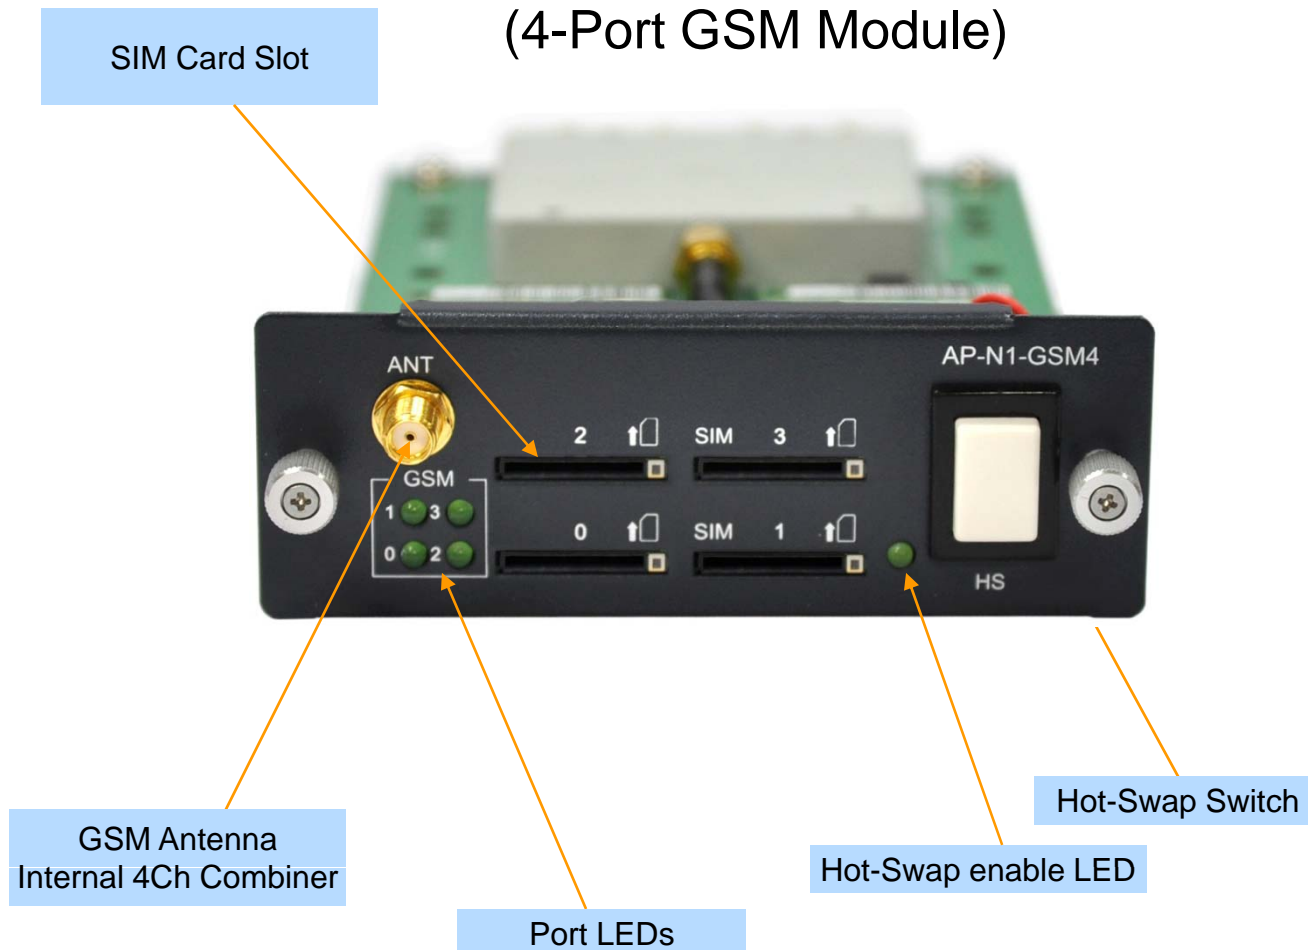

N1 GSM H/W Platform

Model	AP-GS2800	AP-GS3000	AP-GS3800
			
Available Modules	AP-N1-GSM4 AP-N1-GSM4U AP-N1-FXS8 AP-N1-FXO8 AP-N1-FXS4O4 AP-N1-E1	AP-N1-GSM4 AP-N1-GSM4U AP-N1-FXS8 AP-N1-FXO8 AP-N1-FXS4O4 AP-N1-E1	AP-N1-GSM4 AP-N1-GSM4U AP-N1-FXS8 AP-N1-FXO8 AP-N1-FXS4O4 AP-N1-E1
GSM Channel	Up to 28 Channel	Up to 36 Channel	Up to 44 Channel
Module Slot	Seven(7) Module Slots for GSM,E1/T1 Module, etc	Nine(9) Module Slots for GSM, E1/T1 Module Slot, etc	Eleven(11) Module Slots for GSM, E1/T1 Module Slot, etc
LAN Port	2	2	2
Console	1	1	1
Power	Single PSU	Single PSU	Single PSU

GSM & VoIP Modules for GSM N1 Platform

GSM & VoIP N1 Modules

AP-N1-GSM4 4-Port GSM Module

AP-N1-FXS8 8-Port FXS Module

AP-N1-FXO8 8-Port FXO Module

AP-N1-FXS4O4 4-Port FXS&4-Port FXO Module

AP-N1-E1 1-Port Digital E1/T1 Module

GSM & VoIP N1 Modules

High-end
DSP

AP-N1-GSM4 (4-Port GSM Module)

GSM & VoIP N1 Modules

High-end
DSP

AP-N1-1E1 (1-Port Digital E1/T1 Module)

GSM & VoIP N1 Modules

High-end
DSP

AP-N1-FXS8
(8-Port FXS VoIP Module)

GSM & VoIP N1 Modules

High-end
DSP

AP-N1-FXO8
(8-Port FXO VoIP Module)

GSM & VoIP N1 Modules

High-end
DSP

AP-N1-FXS4O4 (4-Port FXS & 4-Port FXO VoIP Module)

New GSM Modules for GSM N1 Platform