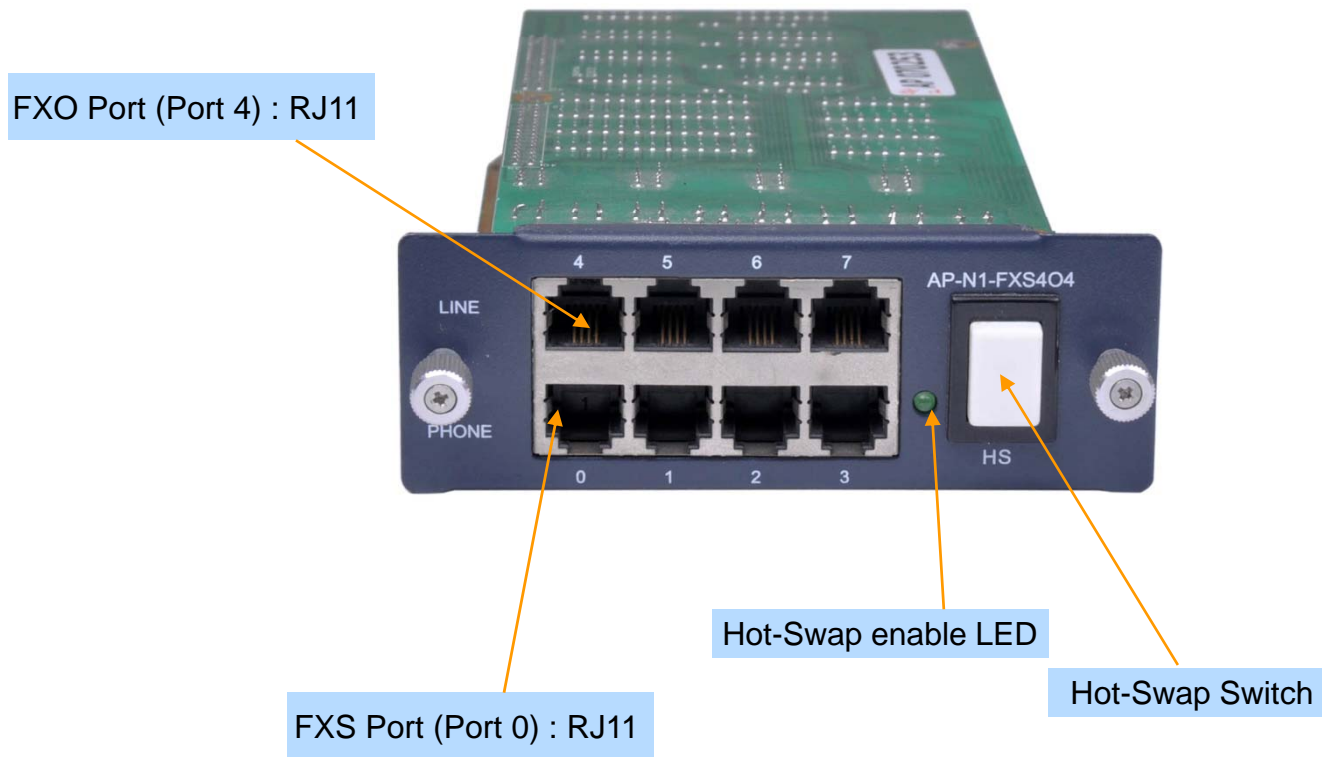

GSM & VoIP N1 Modules

High-end
DSP

AP-N1-GSM4 (4-Port GSM Module)

GSM & VoIP N1 Modules

High-end
DSP

AP-N1-1E1 (1-Port Digital E1/T1 Module)

GSM & VoIP N1 Modules

High-end
DSP

AP-N1-FXS8
(8-Port FXS VoIP Module)

GSM & VoIP N1 Modules

High-end
DSP

AP-N1-FXO8
(8-Port FXO VoIP Module)

GSM & VoIP N1 Modules

High-end
DSP

AP-N1-FXS4O4 (4-Port FXS & 4-Port FXO VoIP Module)

New GSM Modules for GSM N1 Platform

4-Channel New GSM Module(One(1) Antenna)

AP-N1-GSM4U (4-Port GSM Module)

4-Channel New GSM Module (Four(4) Antenna)

AP-N1-GSM4UI (4-Port GSM Module)

4-Channel GSM Module (Four(4) Antenna)

AP-N1-GSM4I (4-Port GSM Module)