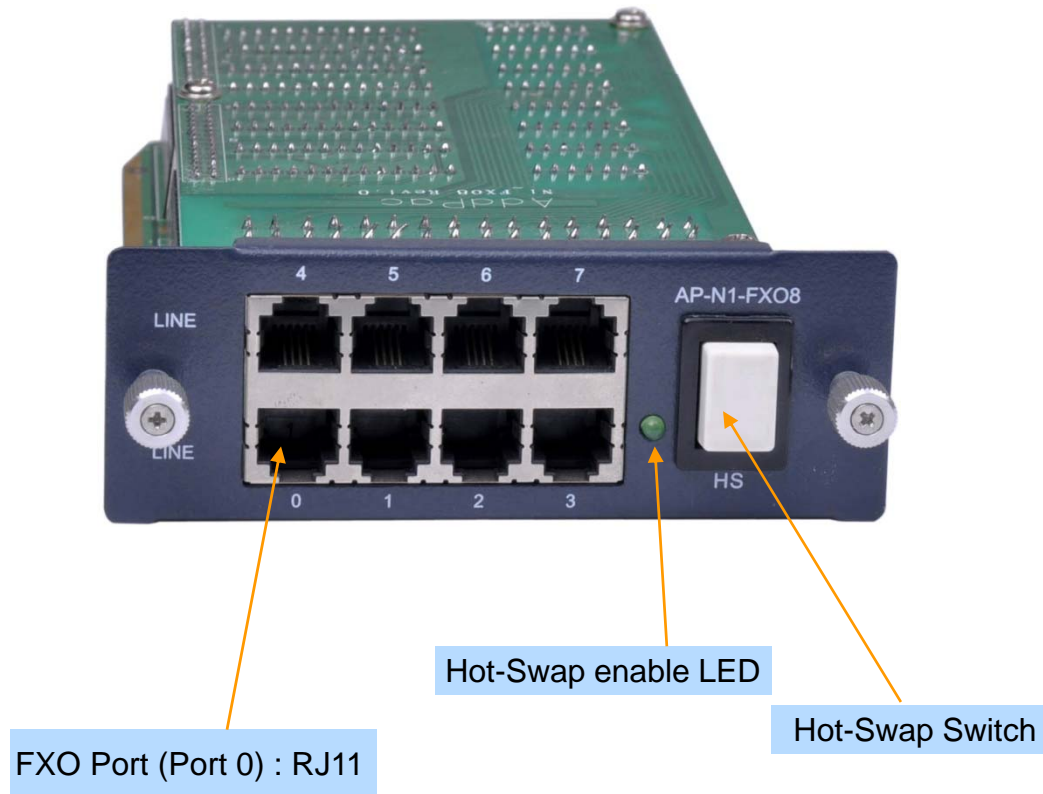

GSM & VoIP Modules for GSM N1 Platform

GSM & VoIP N1 Modules

AP-N1-GSM4 4-Port GSM Module

AP-N1-FXS8 8-Port FXS Module

AP-N1-FXO8 8-Port FXO Module

AP-N1-FXS4O4 4-Port FXS&4-Port FXO Module

AP-N1-E1 1-Port Digital E1/T1 Module

GSM & VoIP N1 Modules

High-end
DSP

AP-N1-GSM4 (4-Port GSM Module)

GSM & VoIP N1 Modules

High-end
DSP

AP-N1-1E1 (1-Port Digital E1/T1 Module)

GSM & VoIP N1 Modules

High-end
DSP

AP-N1-FXS8
(8-Port FXS VoIP Module)

GSM & VoIP N1 Modules

High-end
DSP

AP-N1-FXO8
(8-Port FXO VoIP Module)

GSM & VoIP N1 Modules

High-end
DSP

AP-N1-FXS4O4 (4-Port FXS & 4-Port FXO VoIP Module)

New GSM Modules for GSM N1 Platform