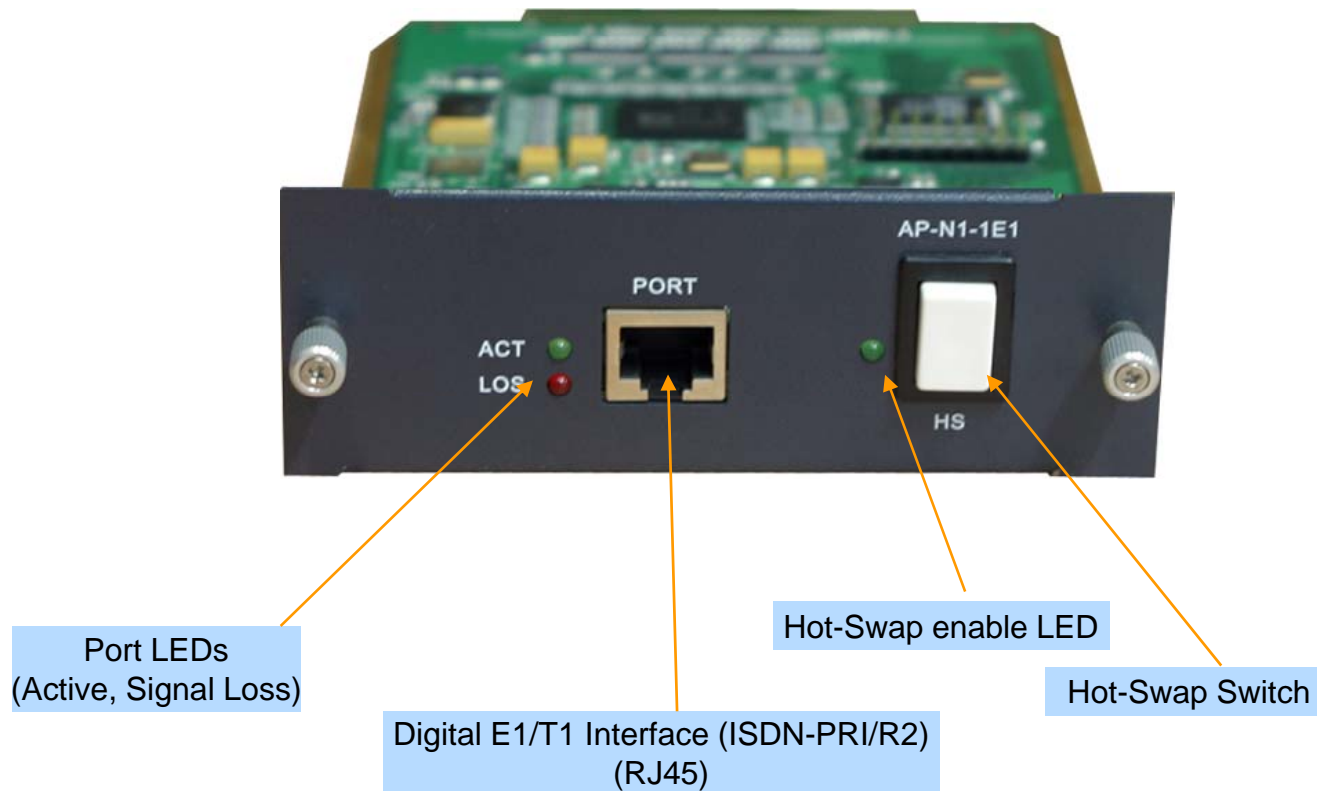

GSM & VoIP Modules for GSM N1 Platform

GSM & VoIP N1 Modules

AP-N1-GSM4 4-Port GSM Module

AP-N1-FXS8 8-Port FXS Module

AP-N1-FXO8 8-Port FXO Module

AP-N1-FXS4O4 4-Port FXS&4-Port FXO Module

AP-N1-E1 1-Port Digital E1/T1 Module

GSM & VoIP N1 Modules

High-end
DSP

AP-N1-GSM4 (4-Port GSM Module)

GSM & VoIP N1 Modules

High-end
DSP

AP-N1-1E1 (1-Port Digital E1/T1 Module)

GSM & VoIP N1 Modules

High-end
DSP

AP-N1-FXS8
(8-Port FXS VoIP Module)

GSM & VoIP N1 Modules

High-end
DSP

AP-N1-FXO8
(8-Port FXO VoIP Module)

GSM & VoIP N1 Modules

High-end
DSP

AP-N1-FXS4O4 (4-Port FXS & 4-Port FXO VoIP Module)

New GSM Modules for GSM N1 Platform