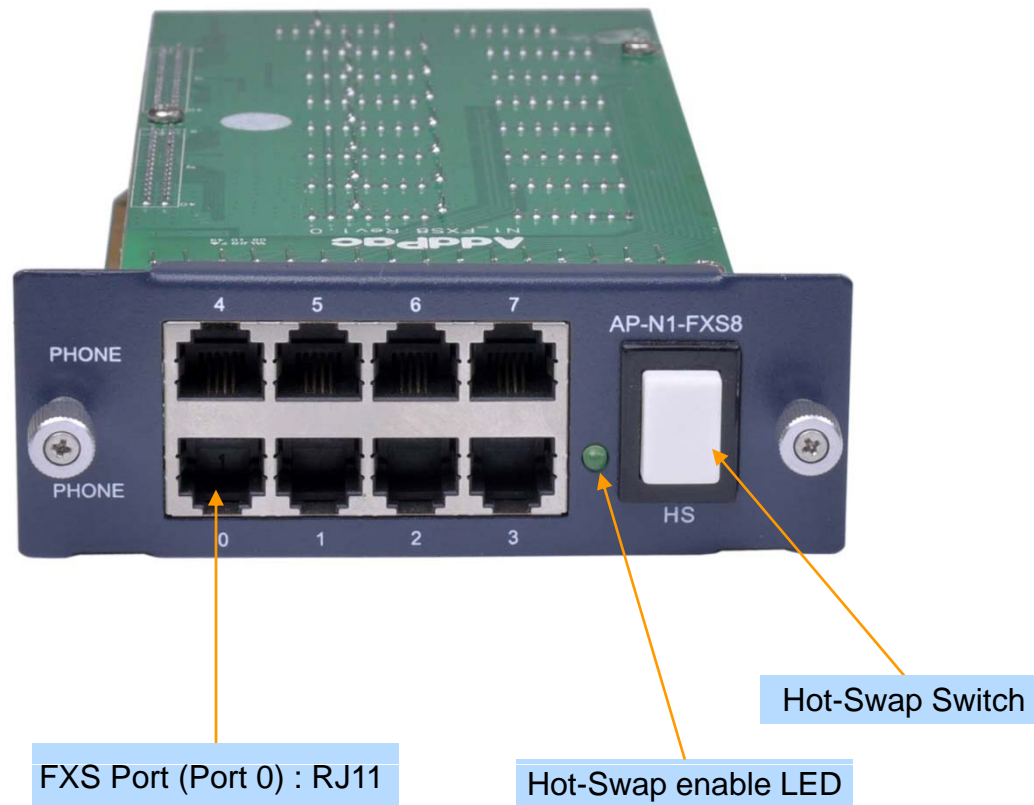

GSM & VoIP Modules for GSM N1 Platform

GSM & VoIP N1 Modules

AP-N1-GSM4 4-Port GSM Module

AP-N1-FXS8 8-Port FXS Module

AP-N1-FXO8 8-Port FXO Module

AP-N1-FXS4O4 4-Port FXS&4-Port FXO Module

AP-N1-E1 1-Port Digital E1/T1 Module

GSM & VoIP N1 Modules

High-end
DSP

AP-N1-GSM4 (4-Port GSM Module)

GSM & VoIP N1 Modules

High-end
DSP

AP-N1-1E1 (1-Port Digital E1/T1 Module)

GSM & VoIP N1 Modules

High-end
DSP

AP-N1-FXS8
(8-Port FXS VoIP Module)

GSM & VoIP N1 Modules

High-end
DSP

AP-N1-FXO8
(8-Port FXO VoIP Module)

GSM & VoIP N1 Modules

High-end
DSP

AP-N1-FXS4O4 (4-Port FXS & 4-Port FXO VoIP Module)

New GSM Modules for GSM N1 Platform