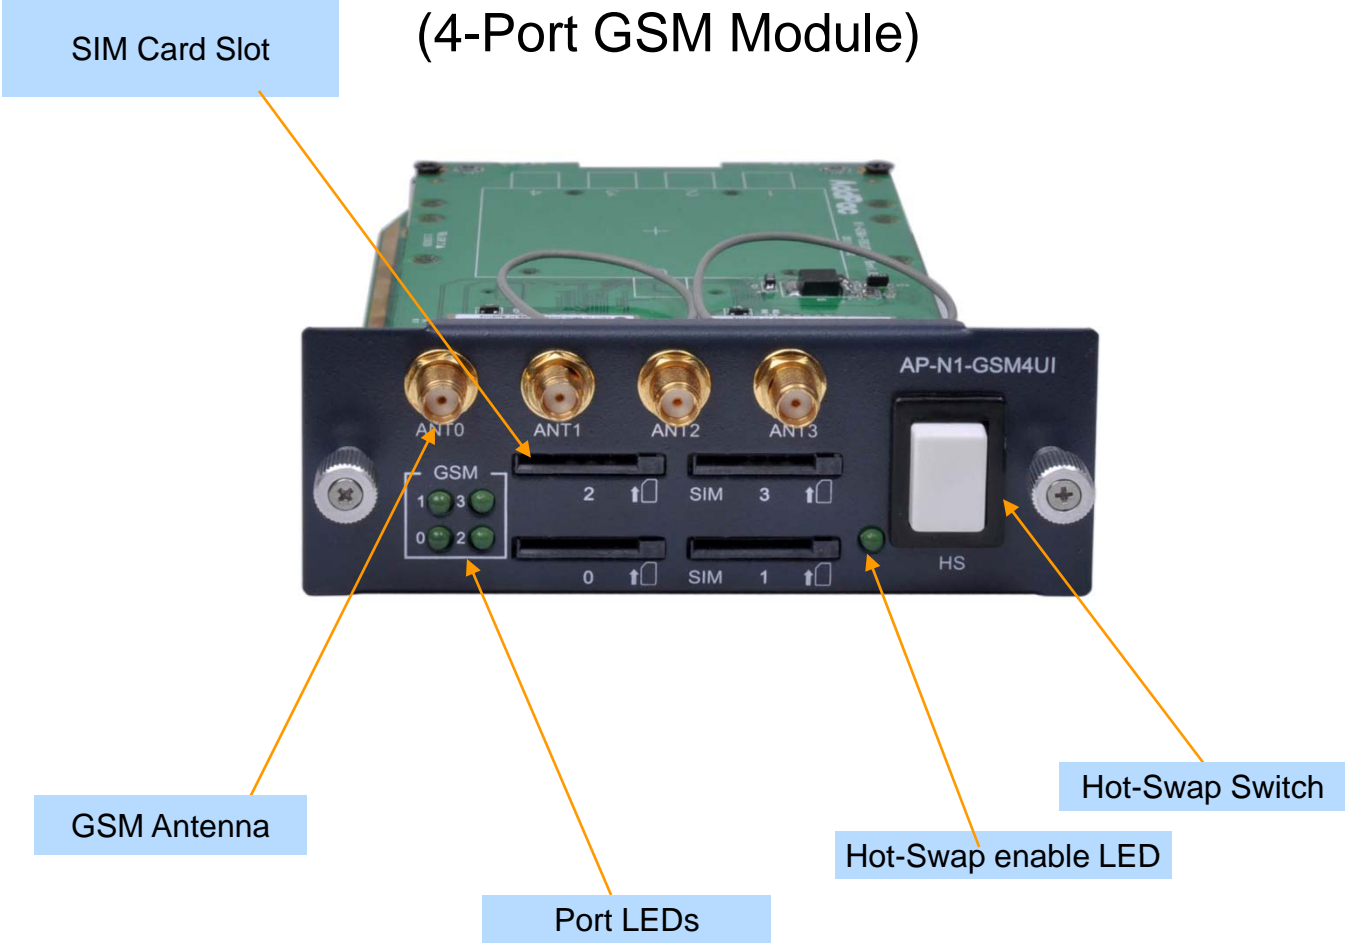

GSM & VoIP N1 Modules

High-end
DSP

AP-N1-GSM4 (4-Port GSM Module)

GSM & VoIP N1 Modules

High-end
DSP

AP-N1-1E1 (1-Port Digital E1/T1 Module)

GSM & VoIP N1 Modules

High-end
DSP

AP-N1-FXS8
(8-Port FXS VoIP Module)

GSM & VoIP N1 Modules

High-end
DSP

AP-N1-FXO8
(8-Port FXO VoIP Module)

GSM & VoIP N1 Modules

High-end
DSP

AP-N1-FXS4O4 (4-Port FXS & 4-Port FXO VoIP Module)

New GSM Modules for GSM N1 Platform

4-Channel New GSM Module(One(1) Antenna)

AP-N1-GSM4U (4-Port GSM Module)

4-Channel New GSM Module (Four(4) Antenna)

AP-N1-GSM4UI (4-Port GSM Module)

4-Channel GSM Module (Four(4) Antenna)

AP-N1-GSM4I (4-Port GSM Module)