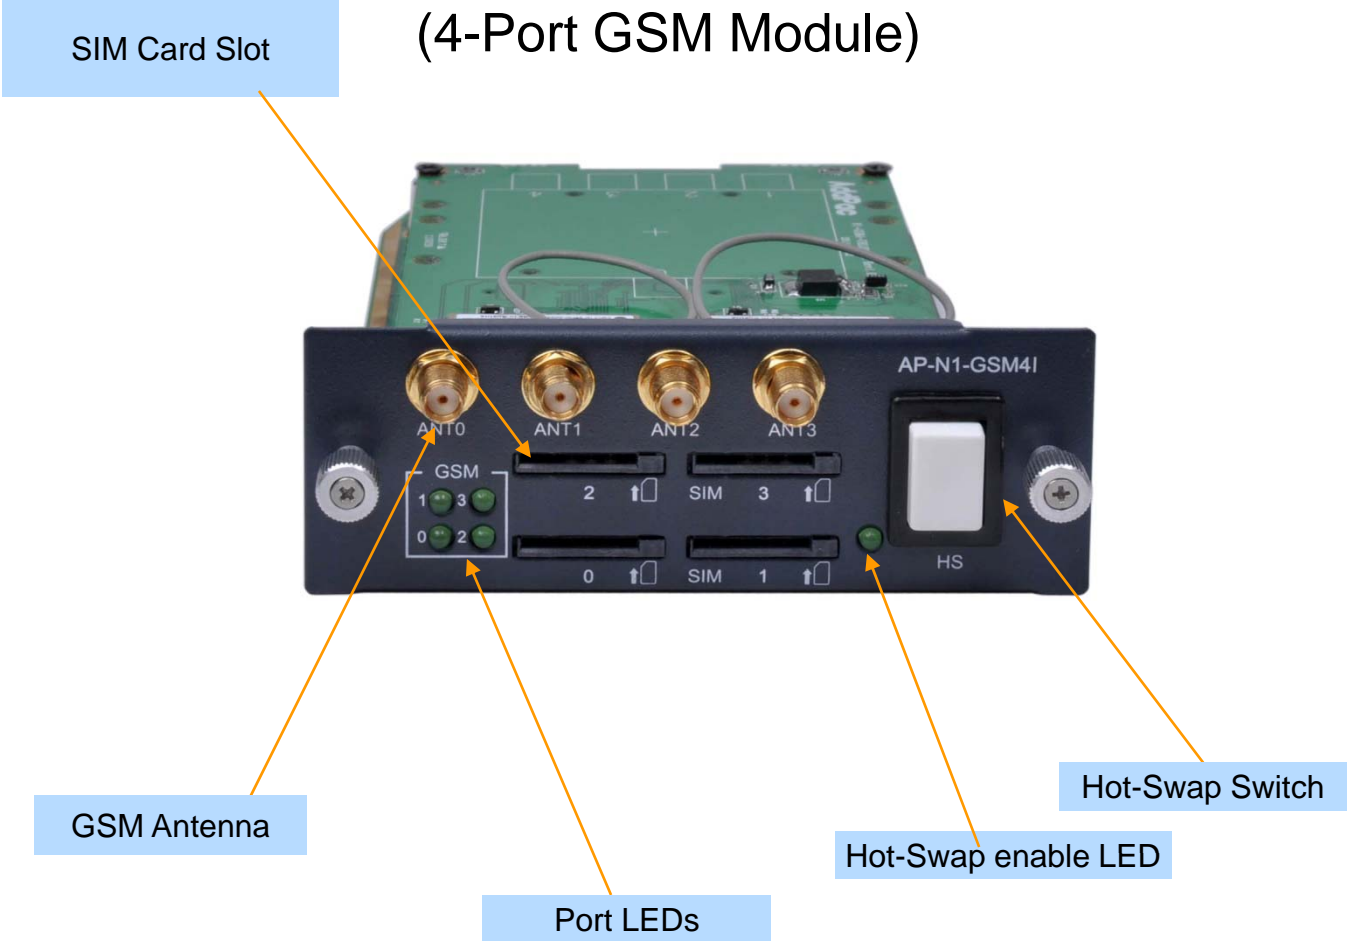

AP-N1-FXS8
(8-Port FXS VoIP Module)

GSM & VoIP N1 Modules

High-end
DSP

AP-N1-FXO8
(8-Port FXO VoIP Module)

GSM & VoIP N1 Modules

High-end
DSP

AP-N1-FXS4O4 (4-Port FXS & 4-Port FXO VoIP Module)

New GSM Modules for GSM N1 Platform

4-Channel New GSM Module(One(1) Antenna)

AP-N1-GSM4U (4-Port GSM Module)

4-Channel New GSM Module (Four(4) Antenna)

AP-N1-GSM4UI (4-Port GSM Module)

4-Channel GSM Module (Four(4) Antenna)

AP-N1-GSM4I (4-Port GSM Module)