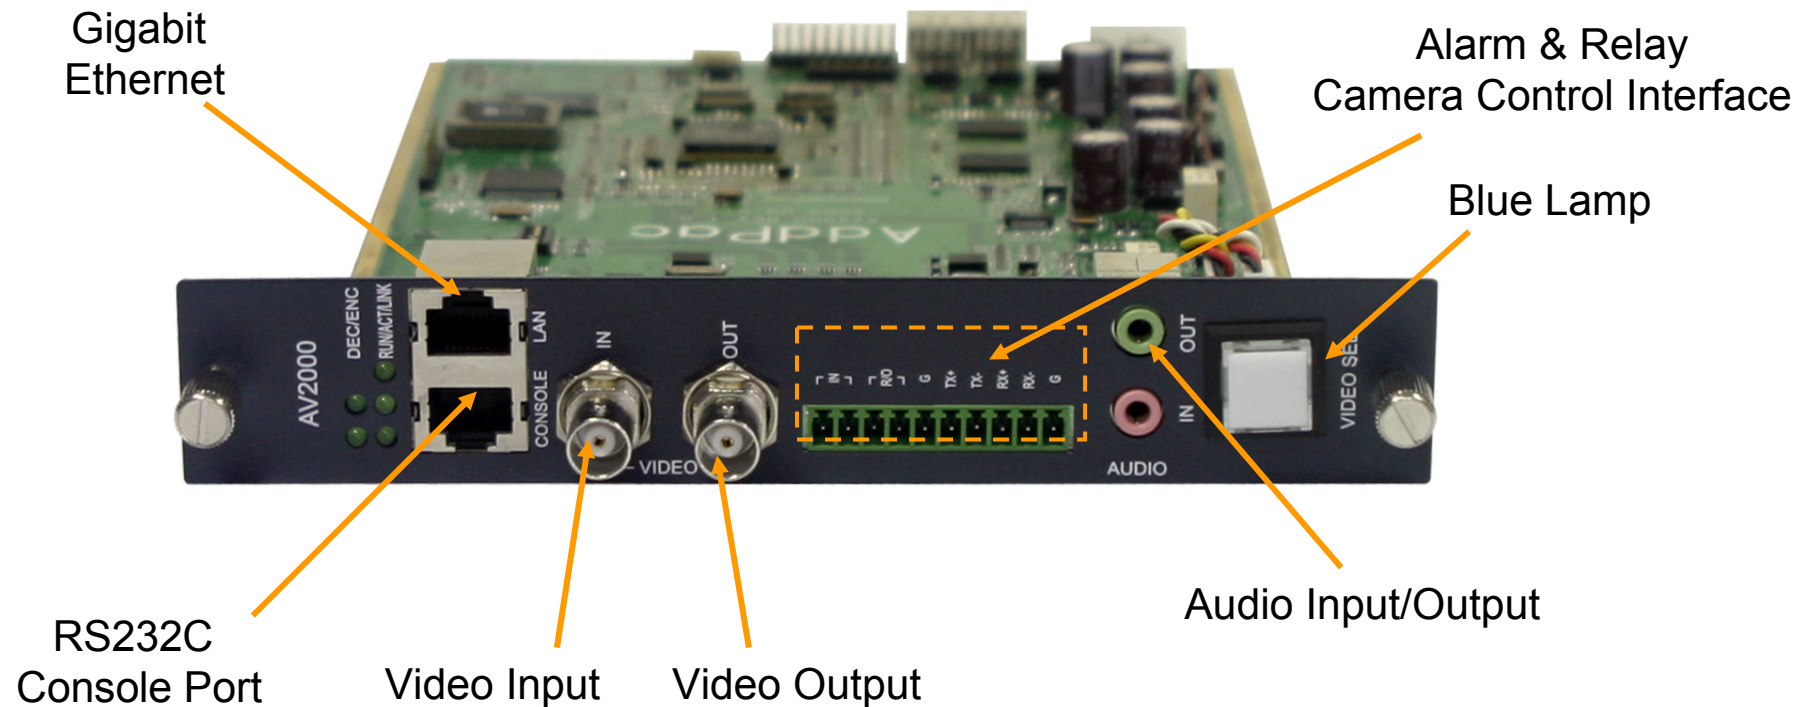

HD Camera (HD-SDI)

AP-HDC100 HD Camera

Hardware Specification

Camera ID for RS485 communication

DC 9V Power Input

HD-SDI Video Output

System Select Switch

Video Signal	70	01	1080i/59.94 (Initial Setting)
		02	720p/59.94
		03	NTSC(CROP)
		04	NTSC(SQ)
		11	1080i/50
		12	720p/50
		13	PAL(CROP)
		14	PAL(SQ)

AV2000 D1 Video Encoder/Decoder Module
(H.264 D1, CIF Dual Encoding)

HD Video Codec (HD-SDI)

AP-NC2000D HD Video Codec

High-end
DSP

Hardware Module Specification

AV5000E HD Video Encoder Module (H.264)

HD Video Codec (HD-SDI)

AP-NC2000D HD Video Codec

High-end
DSP

Hardware Module Specification

AV5000D HD Video Decoder Module (H.264)

HD Video Codec (HD-SDI)

AP-NC2000D HD Video Codec

Hardware Module Specification

AV3000 HD Video Encoder/Decoder Module(H.264)

HD Video Codec (HD-SDI)

AP-NC2000D HD Video Codec

High-end
DSP

Hardware Module Specification

AV2000 D1 Video Encoder/Decoder Module (H.264)

HD Video Codec (HD-SDI)

AP-NC2000 HD Video Codec

Main Features