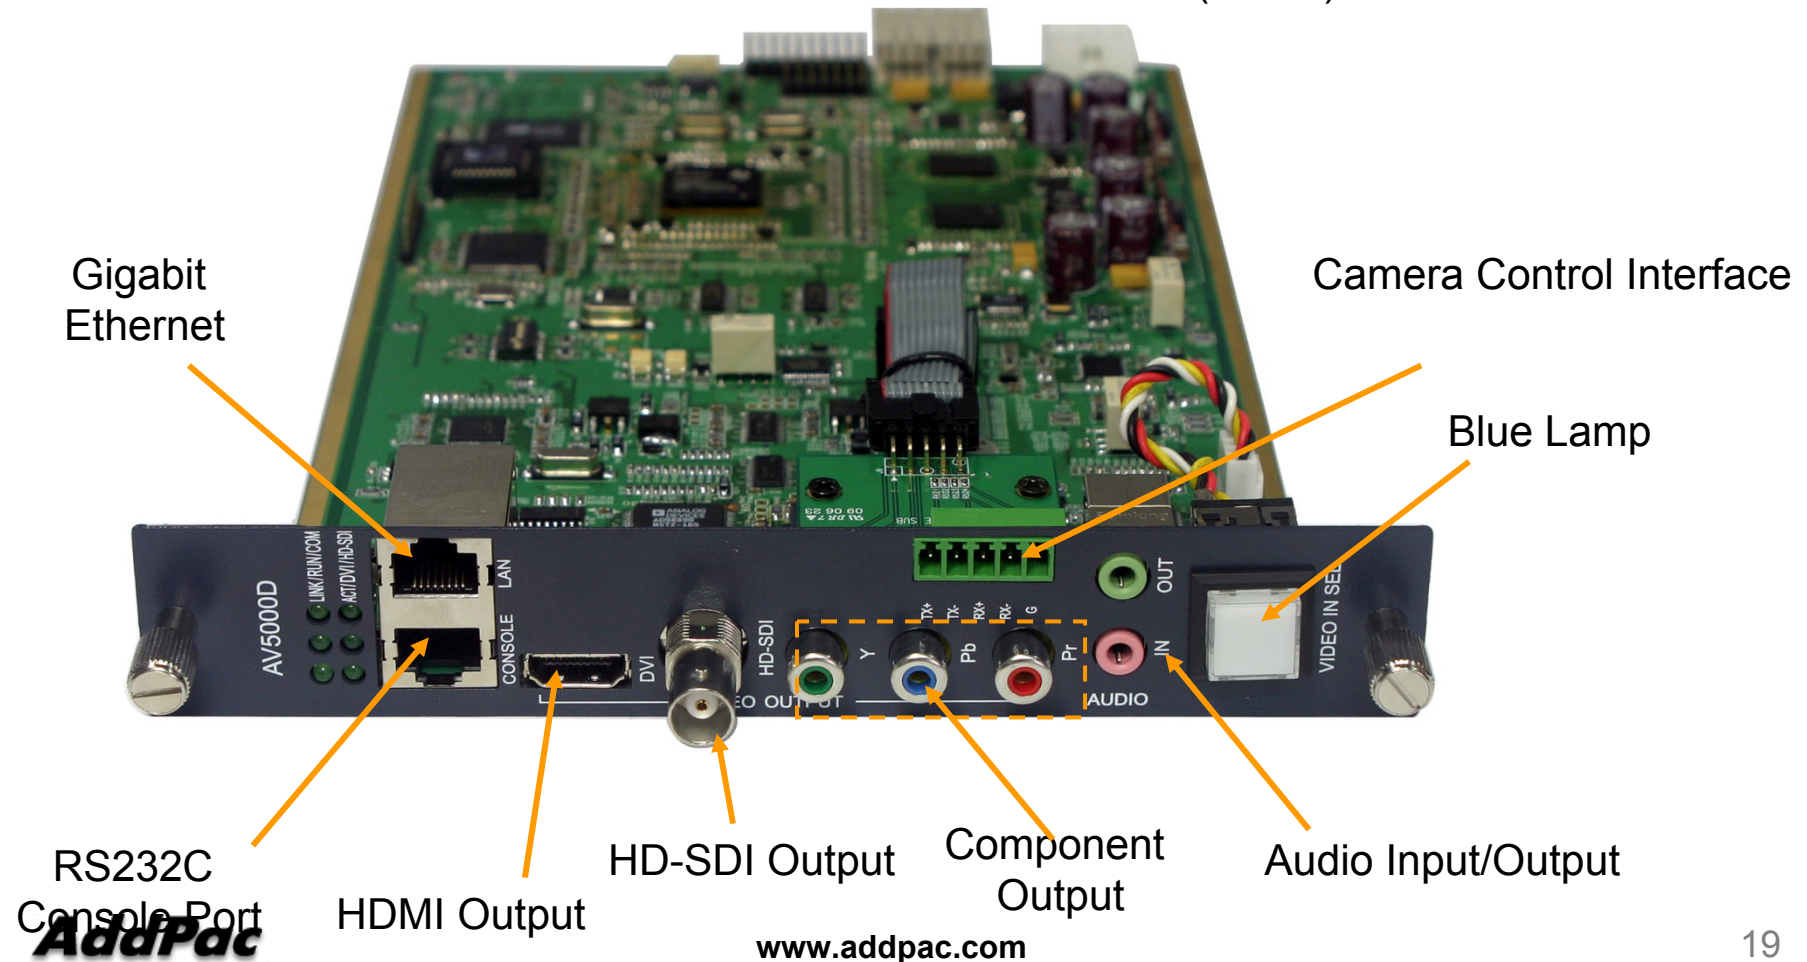

HD Camera (HD-SDI)

AP-HDC100 HD Camera

Hardware Specification

Camera ID for RS485 communication

DC 9V Power Input

HD-SDI Video Output

System Select Switch

Video Signal	70	01	1080i/59.94 (Initial Setting)
		02	720p/59.94
		03	NTSC(CROP)
		04	NTSC(SQ)
		11	1080i/50
		12	720p/50
		13	PAL(CROP)
		14	PAL(SQ)

AV2000 D1 Video Encoder/Decoder Module
(H.264 D1, CIF Dual Encoding)

HD Video Codec (HD-SDI)

AP-NC2000D HD Video Codec

High-end
DSP

Hardware Module Specification

AV5000E HD Video Encoder Module (H.264)

HD Video Codec (HD-SDI)

AP-NC2000D HD Video Codec

High-end
DSP

Hardware Module Specification

AV5000D HD Video Decoder Module (H.264)

HD Video Codec (HD-SDI)

AP-NC2000D HD Video Codec

Hardware Module Specification

AV3000 HD Video Encoder/Decoder Module(H.264)

HD Video Codec (HD-SDI)

AP-NC2000D HD Video Codec

High-end
DSP

Hardware Module Specification

AV2000 D1 Video Encoder/Decoder Module (H.264)

HD Video Codec (HD-SDI)

AP-NC2000 HD Video Codec

Main Features