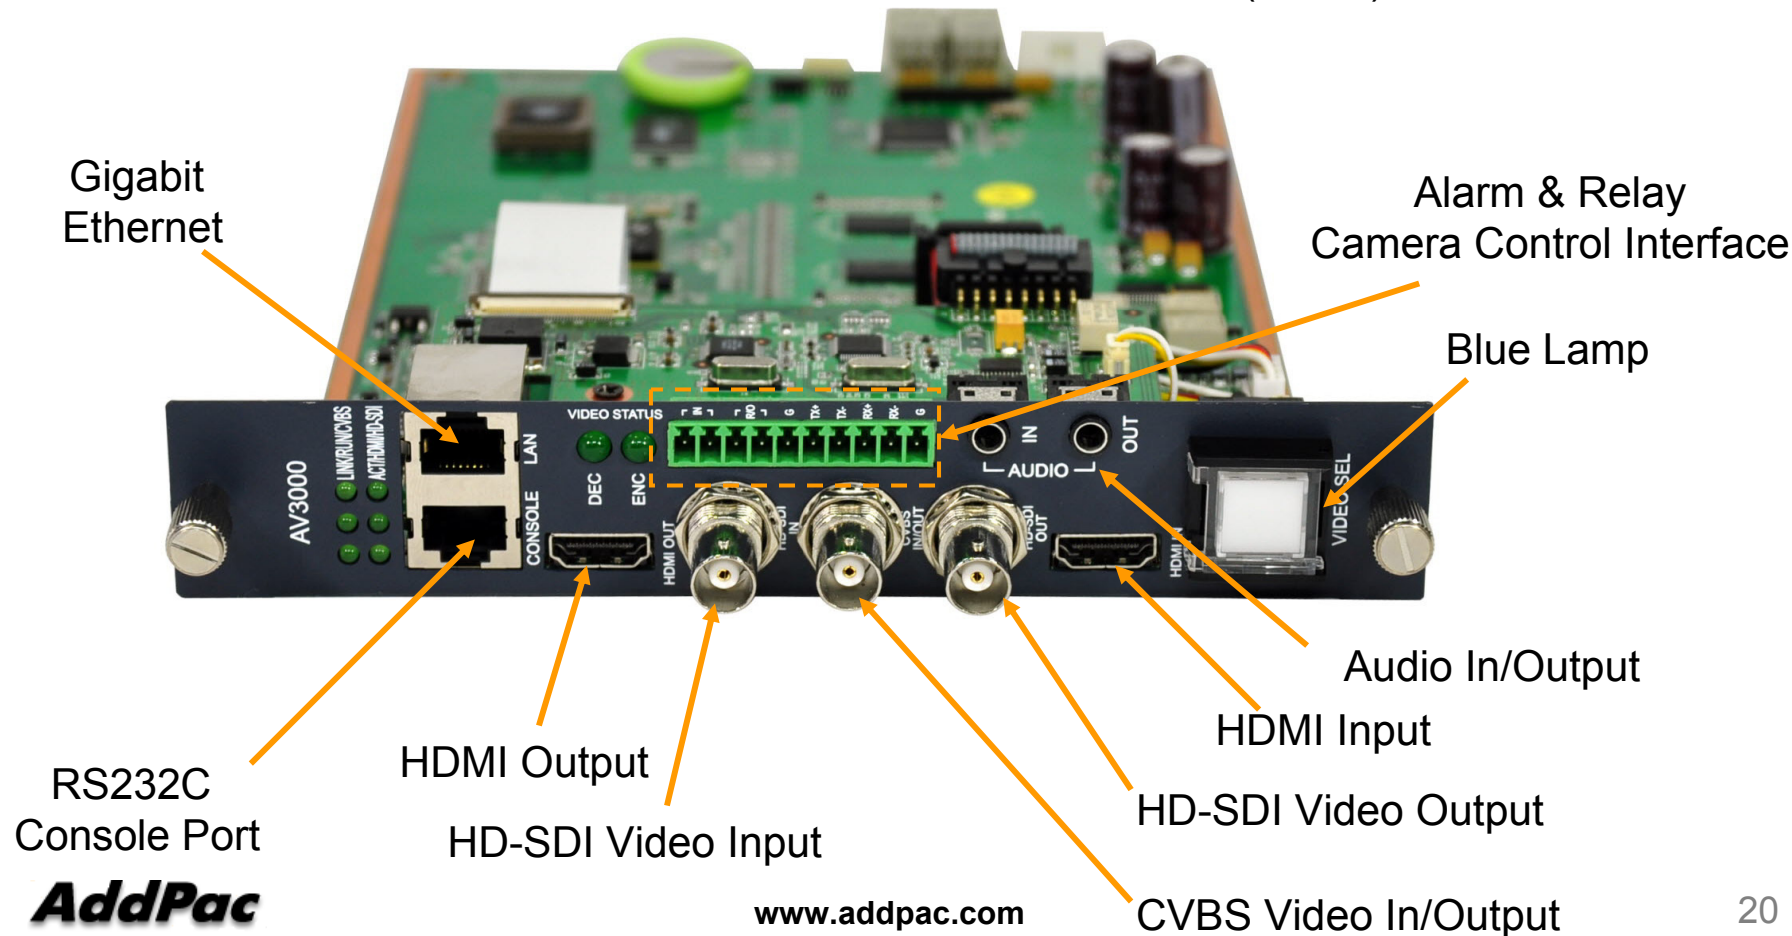

HD Camera (HD-SDI)

AP-HDC100 HD Camera

Hardware Specification

Camera ID for RS485 communication

DC 9V Power Input

HD-SDI Video Output

System Select Switch

Video Signal	70	01	1080i/59.94 (Initial Setting)
		02	720p/59.94
		03	NTSC(CROP)
		04	NTSC(SQ)
		11	1080i/50
		12	720p/50
		13	PAL(CROP)
		14	PAL(SQ)

AV2000 D1 Video Encoder/Decoder Module
(H.264 D1, CIF Dual Encoding)

HD Video Codec (HD-SDI)

AP-NC2000D HD Video Codec

High-end
DSP

Hardware Module Specification

AV5000E HD Video Encoder Module (H.264)

HD Video Codec (HD-SDI)

AP-NC2000D HD Video Codec

High-end
DSP

Hardware Module Specification

AV5000D HD Video Decoder Module (H.264)

HD Video Codec (HD-SDI)

AP-NC2000D HD Video Codec

Hardware Module Specification

AV3000 HD Video Encoder/Decoder Module(H.264)

HD Video Codec (HD-SDI)

AP-NC2000D HD Video Codec

High-end
DSP

Hardware Module Specification

AV2000 D1 Video Encoder/Decoder Module (H.264)

HD Video Codec (HD-SDI)

AP-NC2000 HD Video Codec

Main Features