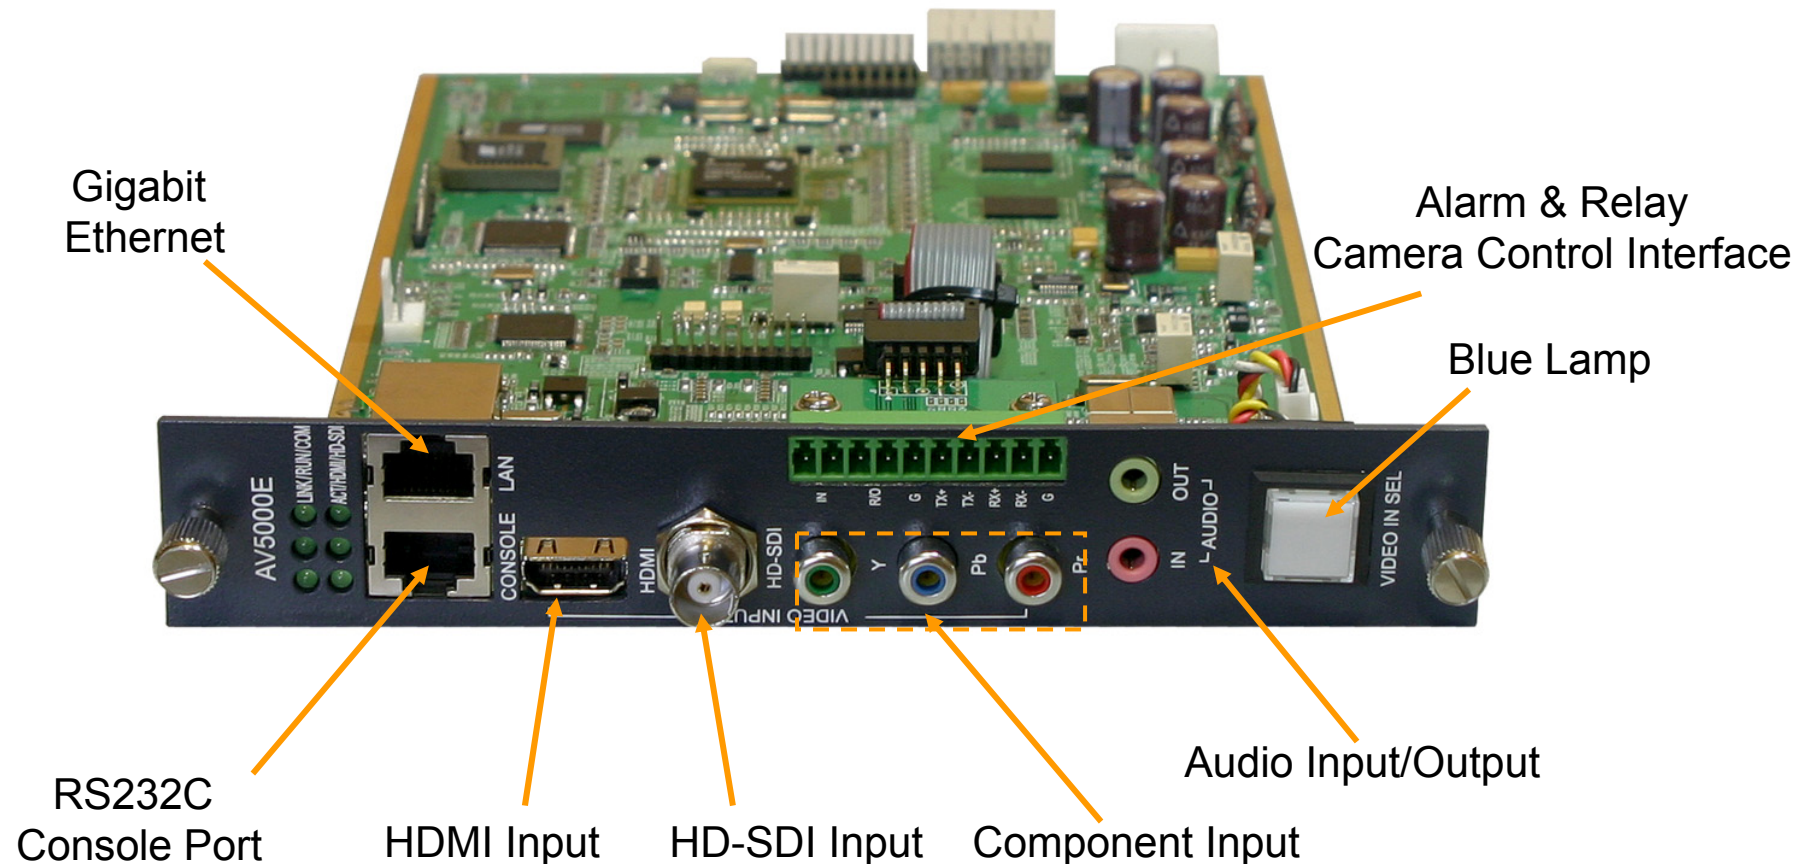

HD Camera (HD-SDI)

AP-HDC100 HD Camera

Hardware Specification

Camera ID for RS485 communication

DC 9V Power Input

HD-SDI Video Output

System Select Switch

Video Signal	70	01	1080i/59.94 (Initial Setting)
		02	720p/59.94
		03	NTSC(CROP)
		04	NTSC(SQ)
		11	1080i/50
		12	720p/50
		13	PAL(CROP)
		14	PAL(SQ)

AV2000 D1 Video Encoder/Decoder Module
(H.264 D1, CIF Dual Encoding)

HD Video Codec (HD-SDI)

AP-NC2000D HD Video Codec

High-end
DSP

Hardware Module Specification

AV5000E HD Video Encoder Module (H.264)

HD Video Codec (HD-SDI)

AP-NC2000D HD Video Codec

High-end
DSP

Hardware Module Specification

AV5000D HD Video Decoder Module (H.264)

HD Video Codec (HD-SDI)

AP-NC2000D HD Video Codec

Hardware Module Specification

AV3000 HD Video Encoder/Decoder Module(H.264)

HD Video Codec (HD-SDI)

AP-NC2000D HD Video Codec

High-end
DSP

Hardware Module Specification

AV2000 D1 Video Encoder/Decoder Module (H.264)

HD Video Codec (HD-SDI)

AP-NC2000 HD Video Codec

Main Features