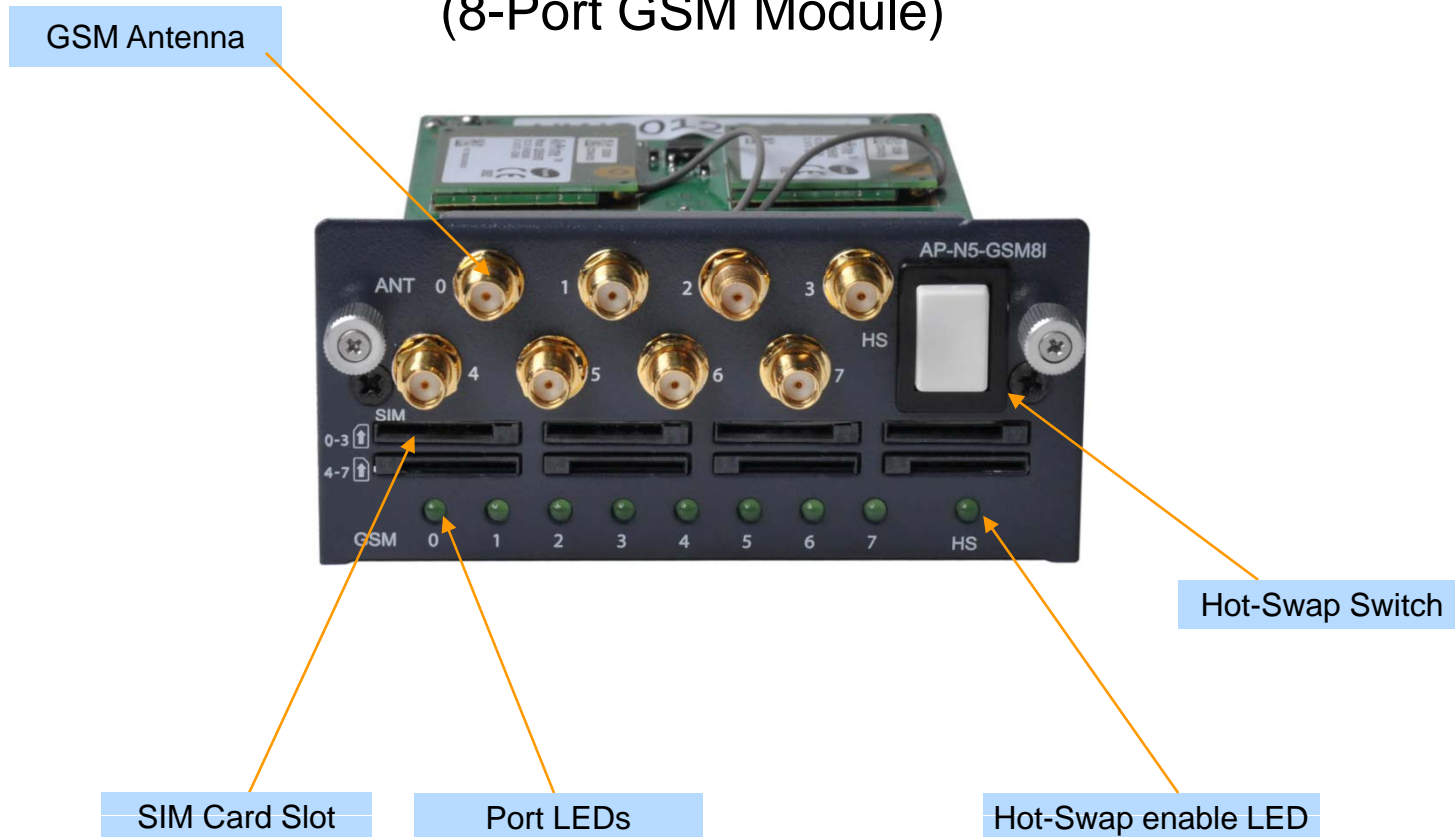

Long Antenna Installation (Example)

AP-GV3200 (AP-N5-GSM8U Module)

GSM VoIP Modules for GSM N5 Platform

GSM VoIP N5 Modules

AP-N5-GSM8I 8-Port GSM Module

AP-N5-GSM8 8-Port GSM Module
(2 Antenna, internal 2 x 4-ch Power Divider)

AP-N5-GSM8UI 8-Port GSM Module

AP-N5-GSM8U 8-Port GSM Module
(2 Antenna, internal 2 x 4-ch Power Divider)

AP-N5-GSM8SI 8-Port GSM Module

AP-N5-GSM8S 8-Port GSM Module
(2 Antenna, internal 2 x 4-ch Power Divider)

GSM N5 VoIP Module Comparison

Model	AP-N5-GSM8I	AP-N5-GSM8SI	AP-N5-GSM8UI
			
Available Target	AP-GV3300 AP-GV3200 AP-GV3100	AP-GV3300 AP-GV3200 AP-GV3100	AP-GV3300 AP-GV3200 AP-GV3100
GSM Module Vendor	Wavecom (Sierra)	Wavecom(Sierra)	UBlox
GSM Channel	8-Port	8-Port	8-Port
IMEI change	Support : Multiple Change	Support : Multiple Change	Support : One Time Change
Frequency Band	Quad-Band	Dual-Band (900MHz, 1800MHz)	Quad-Band
External Antenna	8	8	8
Hot-Swap	Support	Support	Support
VoIP Codec	G.711, G.729, G.723.1,etc	G.711, G.729, G.723.1,etc	G.711, G.729, G.723.1,etc

8-Channel New GSM Module (Octal(8) Antenna)

AP-N5-GSM8I (8-Port GSM Module)

8-Channel New GSM Module (Two(2) Antenna)

AP-N5-GSM8
(8-Port GSM Module, 2 Antenna,
Internal 4ch Power Divider x 2)

8-Channel New GSM Module (Octal(8) Antenna)