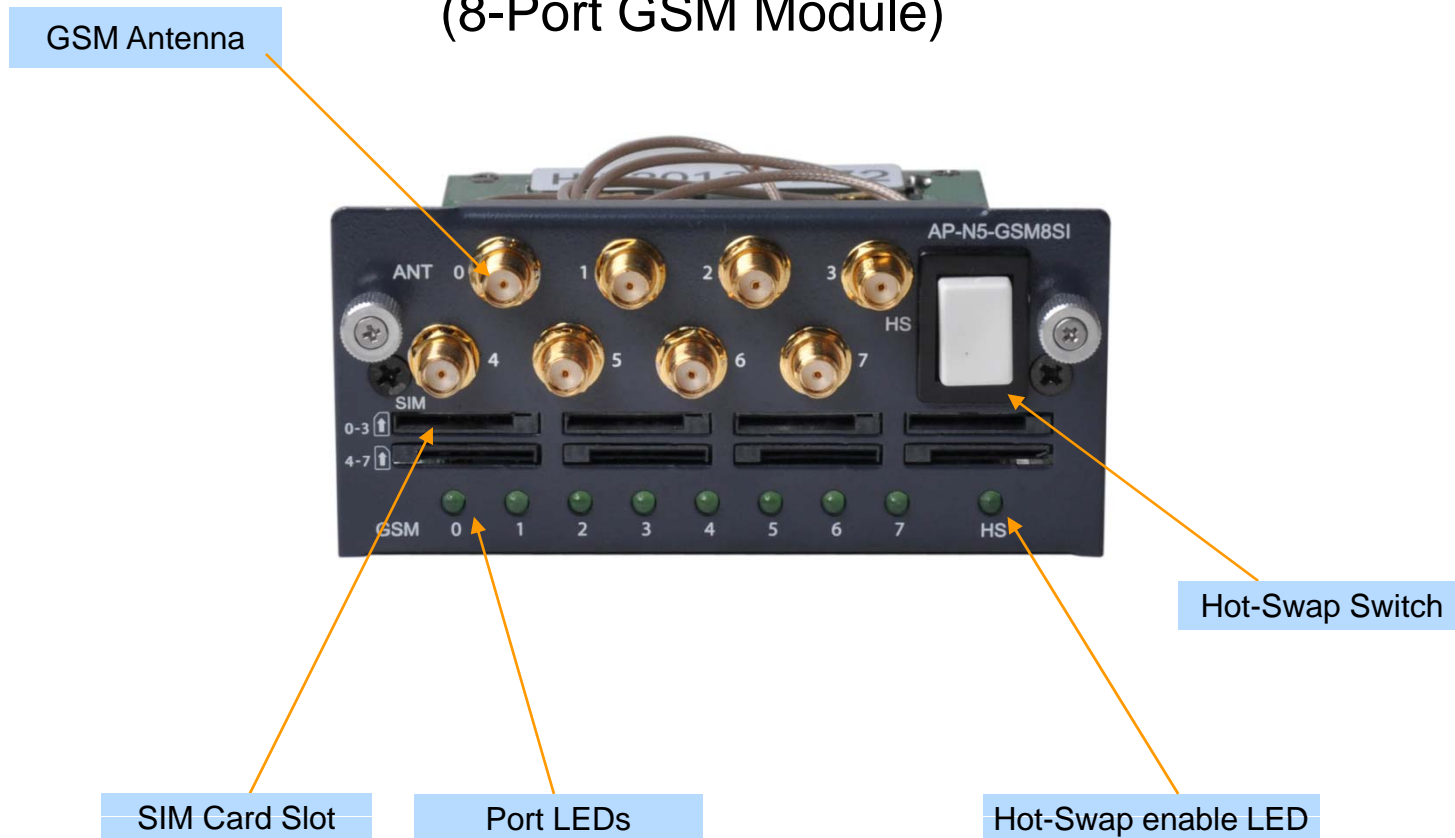

8-Channel New GSM Module (Octal(8) Antenna)

AP-N5-GSM8I (8-Port GSM Module)

8-Channel New GSM Module (Two(2) Antenna)

AP-N5-GSM8
(8-Port GSM Module, 2 Antenna,
Internal 4ch Power Divider x 2)

8-Channel New GSM Module (Octal(8) Antenna)

AP-N5-GSM8UI (8-Port GSM Module)

8-Channel New GSM Module (Two(2)Antenna)

AP-N5-GSM8U (8-Port GSM Module)

8-Channel New GSM Module (Octal(8) Antenna)

AP-N5-GSM8SI (8-Port GSM Module)

Thank you!

AddPac Technology Co., Ltd.
Sales and Marketing