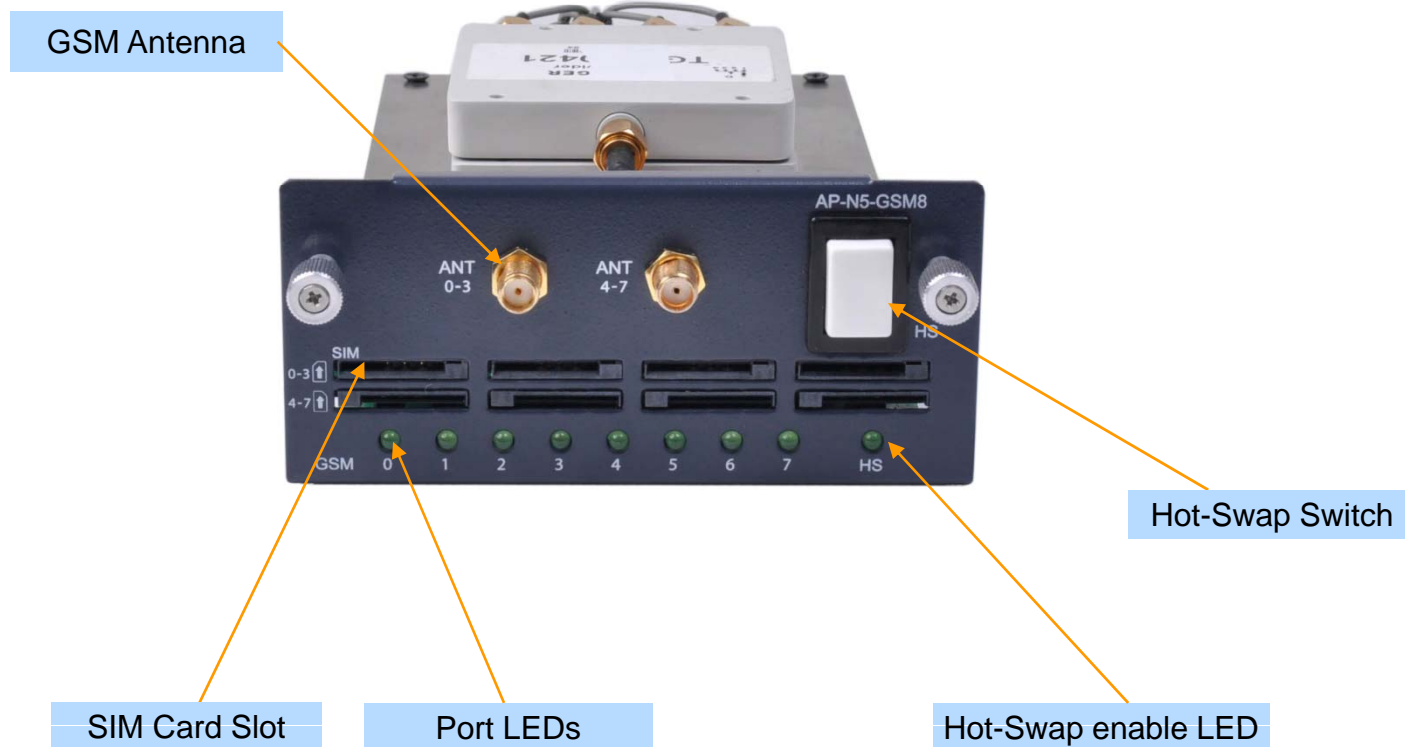

AP-N5-GSM8UI 8-Port GSM Module

AP-N5-GSM8U 8-Port GSM Module
(2 Antenna, internal 2 x 4-ch Power Divider)

AP-N5-GSM8SI 8-Port GSM Module

AP-N5-GSM8S 8-Port GSM Module
(2 Antenna, internal 2 x 4-ch Power Divider)

GSM N5 VoIP Module Comparison

Model	AP-N5-GSM8I	AP-N5-GSM8SI	AP-N5-GSM8UI
			
Available Target	AP-GV3300 AP-GV3200 AP-GV3100	AP-GV3300 AP-GV3200 AP-GV3100	AP-GV3300 AP-GV3200 AP-GV3100
GSM Module Vendor	Wavecom (Sierra)	Wavecom(Sierra)	UBlox
GSM Channel	8-Port	8-Port	8-Port
IMEI change	Support : Multiple Change	Support : Multiple Change	Support : One Time Change
Frequency Band	Quad-Band	Dual-Band (900MHz, 1800MHz)	Quad-Band
External Antenna	8	8	8
Hot-Swap	Support	Support	Support
VoIP Codec	G.711, G.729, G.723.1,etc	G.711, G.729, G.723.1,etc	G.711, G.729, G.723.1,etc

8-Channel New GSM Module (Octal(8) Antenna)

AP-N5-GSM8I (8-Port GSM Module)

8-Channel New GSM Module (Two(2) Antenna)

AP-N5-GSM8
(8-Port GSM Module, 2 Antenna,
Internal 4ch Power Divider x 2)

8-Channel New GSM Module (Octal(8) Antenna)