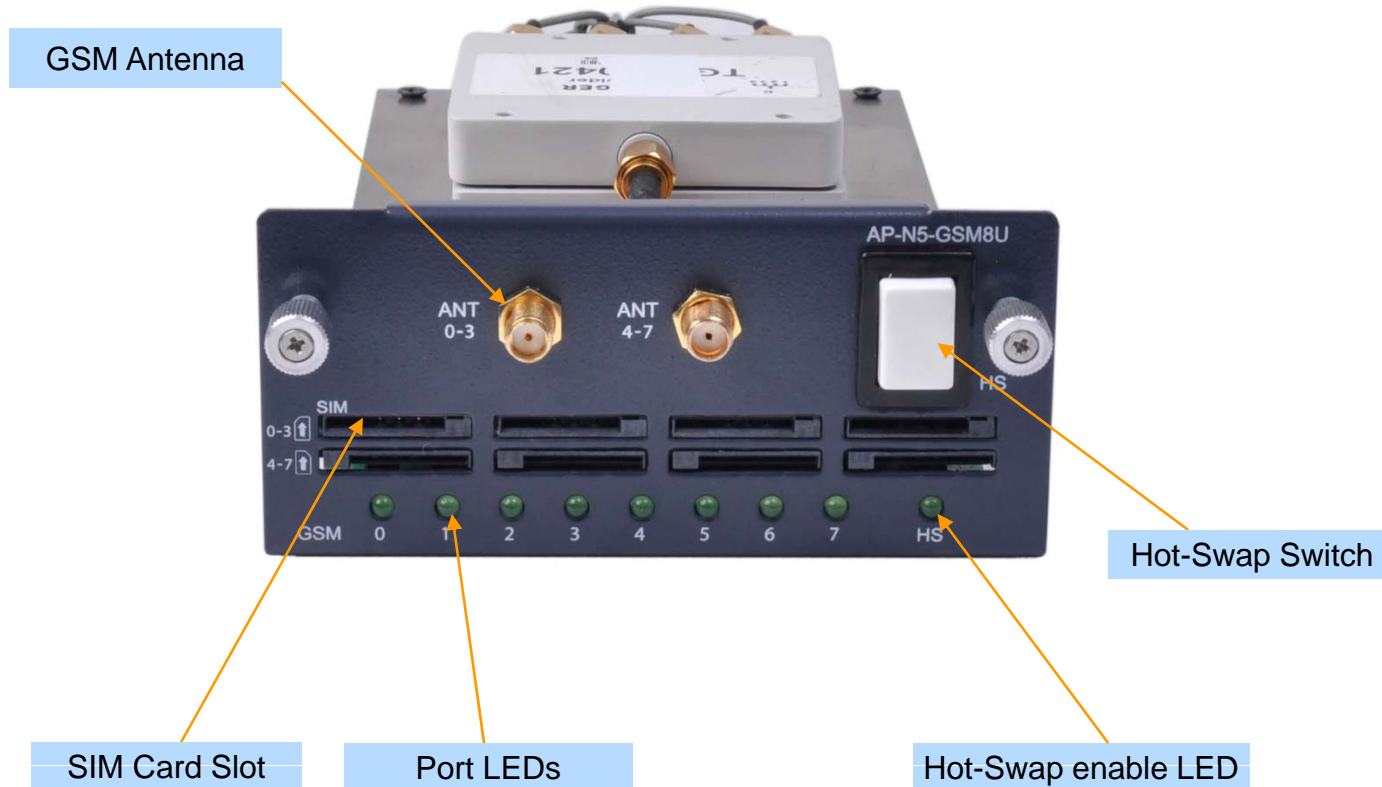

AP-N5-GSM8UI 8-Port GSM Module

AP-N5-GSM8U 8-Port GSM Module
(2 Antenna, internal 2 x 4-ch Power Divider)

AP-N5-GSM8SI 8-Port GSM Module

AP-N5-GSM8S 8-Port GSM Module
(2 Antenna, internal 2 x 4-ch Power Divider)

8-Channel New GSM Module (Octal(8) Antenna)

AP-N5-GSM8I (8-Port GSM Module)

8-Channel New GSM Module (Two(2) Antenna)

AP-N5-GSM8
(8-Port GSM Module, 2 Antenna,
Internal 4ch Power Divider x 2)

8-Channel New GSM Module (Octal(8) Antenna)

AP-N5-GSM8UI (8-Port GSM Module)

8-Channel New GSM Module (Two(2)Antenna)

AP-N5-GSM8U (8-Port GSM Module)

8-Channel New GSM Module (Octal(8) Antenna)

AP-N5-GSM8SI (8-Port GSM Module)

Thank you!

AddPac Technology Co., Ltd.
Sales and Marketing