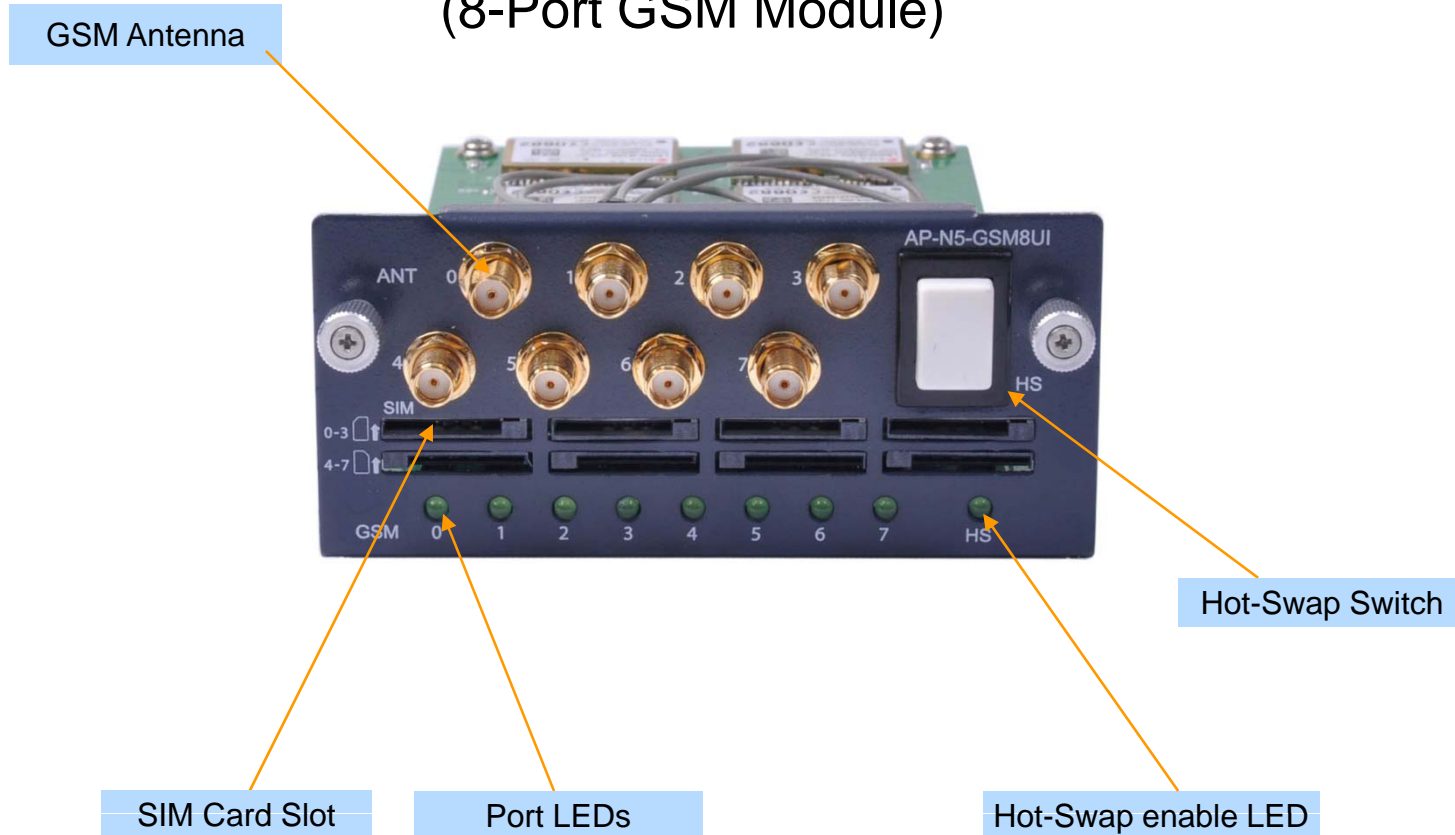

AP-N5-GSM8UI 8-Port GSM Module

AP-N5-GSM8U 8-Port GSM Module
(2 Antenna, internal 2 x 4-ch Power Divider)

AP-N5-GSM8SI 8-Port GSM Module

AP-N5-GSM8S 8-Port GSM Module
(2 Antenna, internal 2 x 4-ch Power Divider)

GSM N5 VoIP Module Comparison

Model	AP-N5-GSM8I	AP-N5-GSM8SI	AP-N5-GSM8UI
			
Available Target	AP-GV3300 AP-GV3200 AP-GV3100	AP-GV3300 AP-GV3200 AP-GV3100	AP-GV3300 AP-GV3200 AP-GV3100
GSM Module Vendor	Wavecom (Sierra)	Wavecom(Sierra)	UBlox
GSM Channel	8-Port	8-Port	8-Port
IMEI change	Support : Multiple Change	Support : Multiple Change	Support : One Time Change
Frequency Band	Quad-Band	Dual-Band (900MHz, 1800MHz)	Quad-Band
External Antenna	8	8	8
Hot-Swap	Support	Support	Support
VoIP Codec	G.711, G.729, G.723.1,etc	G.711, G.729, G.723.1,etc	G.711, G.729, G.723.1,etc

8-Channel New GSM Module (Octal(8) Antenna)

AP-N5-GSM8I (8-Port GSM Module)

8-Channel New GSM Module (Two(2) Antenna)

AP-N5-GSM8
(8-Port GSM Module, 2 Antenna,
Internal 4ch Power Divider x 2)

8-Channel New GSM Module (Octal(8) Antenna)

AP-N5-GSM8UI (8-Port GSM Module)

8-Channel New GSM Module (Two(2)Antenna)

AP-N5-GSM8U (8-Port GSM Module)

8-Channel New GSM Module (Octal(8) Antenna)

AP-N5-GSM8SI (8-Port GSM Module)

Thank you!

AddPac Technology Co., Ltd.
Sales and Marketing