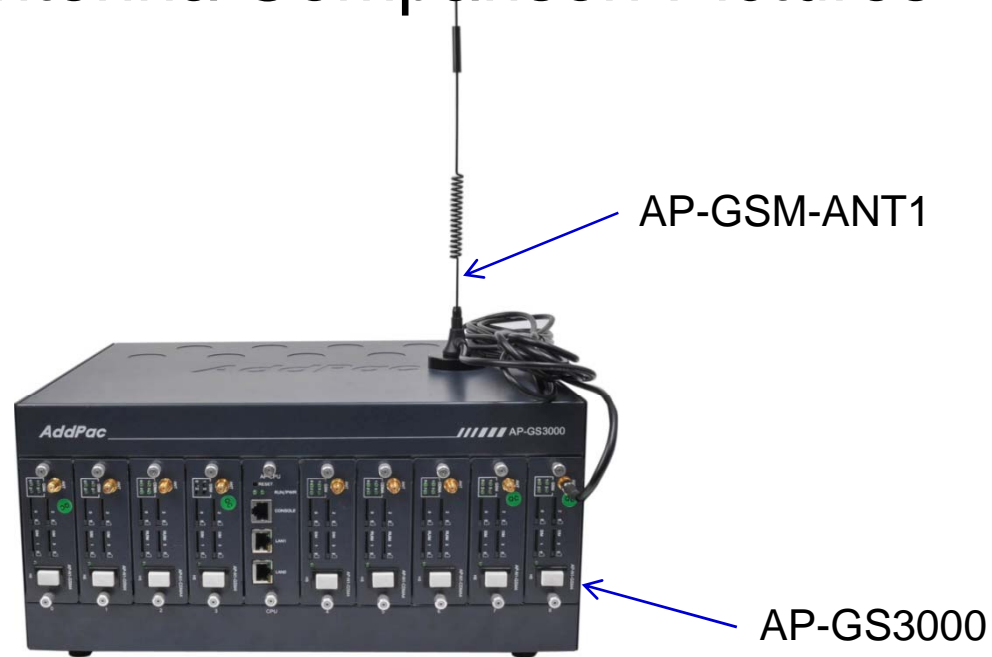

# Contents

- GSM Gateway Antenna  
AP-GSM-ANT0  
AP-GSM-ANT1
- GSM Gateway Antenna Comparison Pictures

# GSM Gateway Antenna Comparison Table

Model	AP-GSM-ANT0	AP-GSM-ANT1
		
Antenna Signal Level (REG state)	-72db	-65db
Antenna Cable Length	2M	5M
Antenna Height	230mm	320mm
Antenna Weight	0.04Kg	0.26Kg