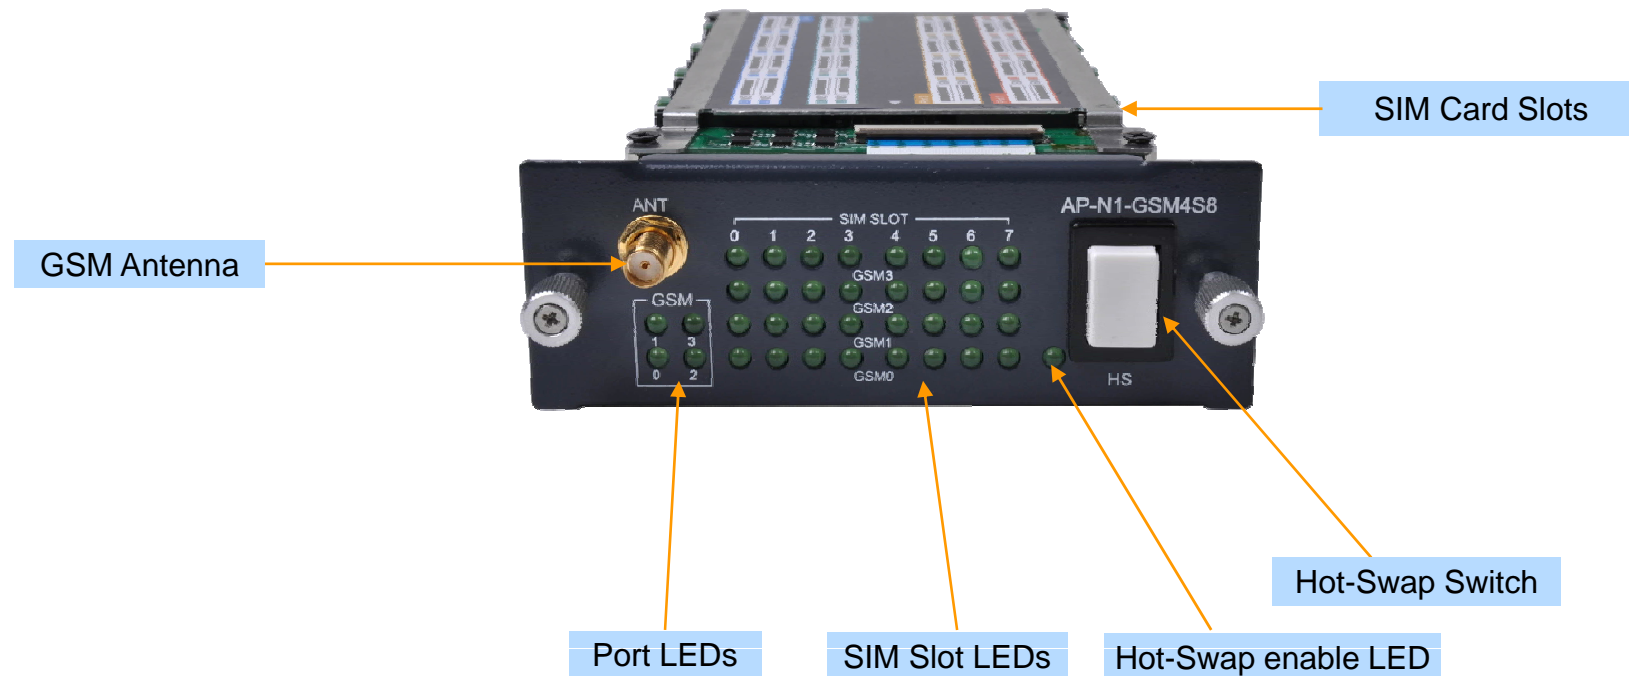

GSM & VoIP Modules for GSM N1 Platform

GSM & VoIP N1 Modules

AP-N1-GSM4 4-Port GSM Module

AP-N1-FXS8 8-Port FXS Module

AP-N1-FXO8 8-Port FXO Module

AP-N1-FXS4O4 4-Port FXS&4-Port FXO Module

AP-N1-E1 1-Port Digital E1/T1 Module

GSM & VoIP N1 Modules

AP-N1-GSM4U 4-Port GSM Module

AP-N1-GSM4UI 4-Port GSM Module
(Individual Antenna)

AP-N1-GSM2S4 2-Port GSM Module,
4 SIM Slot Per Port

AP-N1-GSM4S4 4-Port GSM Module,
4 SIM Slot Per Port

AP-N1-GSM4S8 4-Port GSM Module,
8 SIM Slot Per Port

8 SIM Card Slots/GSM Port

AP-N1-GSM4S8
(4-Port GSM Module, 8 SIM Card Slots per a GSM Port)

8 SIM Card Slots/GSM Port

AP-N1-GSM4S8
(4-Port GSM Module, 8 SIM Card Slots per a GSM Port)